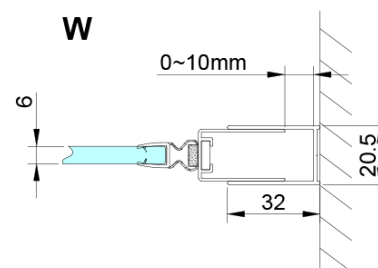

GN4570/GN4580/GN4590

Model	A	B
GN4570	675-705	570
GN4580	775-805	670
GN4590	875-905	770