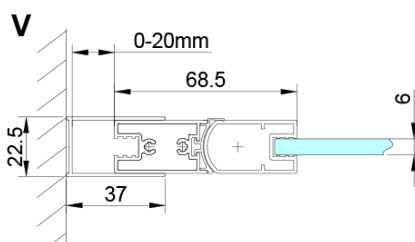

Technický list

GN4570/GN4580/GN4590 + GN3580/GN3590/GN3510/GN3512

Model	A	B	D
GN4570	685-715	570	
GN4580	785-815	670	
GN4590	885-915	770	
GN3580			785-805
GN3590			885-905
GN3510			985-1005
GN3512			1185-1205