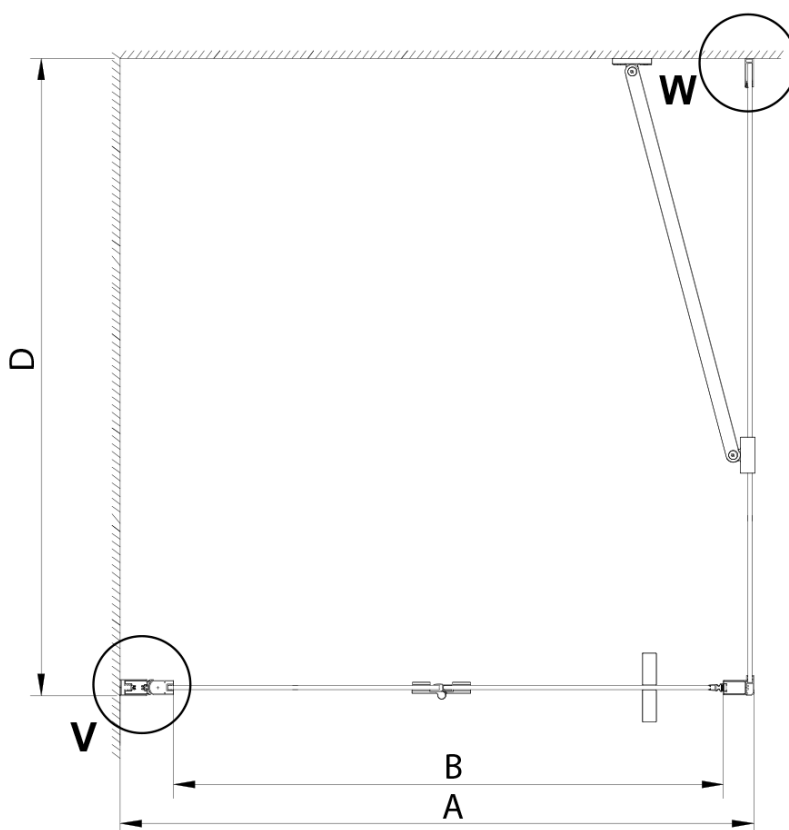

## Rozmery

Šírka: 800 mm

Výška: 2000 mm

## Vlastnosti

Farba profilu: Chróm - Leštený hliník

Tvar: Dvere do niky

Typ otvárania: Skladacie

Smer otvárania: Univerzálne

Šírka vstupu: 670 mm

Typ výplne: Číre sklo

Úprava skla: Coated glass

Hrúbka skla: 6 mm

Inštalačná šírka od: 775 mm

Inštalačná šírka do: 805 mm

Vlastnosti: Bezrámové prevedenie

Hmotnosť / ks: 30.0 kg

Balenie: 1 ks

Záruka: 3 roky

## Technický list

GN4570/GN4580/GN4590 + GN3580/GN3590/GN3510/GN3512

Model	A	B	D
GN4570	685-715	570	
GN4580	785-815	670	
GN4590	885-915	770	
GN3580			785-805
GN3590			885-905
GN3510			985-1005
GN3512			1185-1205