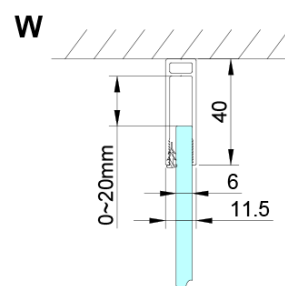

## Rozmery

Šírka: 800 mm

Výška: 2000 mm

## Vlastnosti

Farba profilu: Chróm - Leštený hliník

Tvar: Dvere do niky

Typ otvárania: Skladacie

Smer otvárania: Univerzálne

Šírka vstupu: 670 mm

Typ výplne: Číre sklo

Úprava skla: Coated glass

Hrúbka skla: 6 mm

Inštalačná šírka od: 775 mm

Inštalačná šírka do: 805 mm

Vlastnosti: Bezrámové prevedenie

Hmotnosť / ks: 30.0 kg

Balenie: 1 ks

Záruka: 3 roky

## Technický list

GN4570/GN4580/GN4590 + GN3580/GN3590/GN3510/GN3512

Model	A	B	D
GN4570	685-715	570	
GN4580	785-815	670	
GN4590	885-915	770	
GN3580			785-805
GN3590			885-905
GN3510			985-1005
GN3512			1185-1205