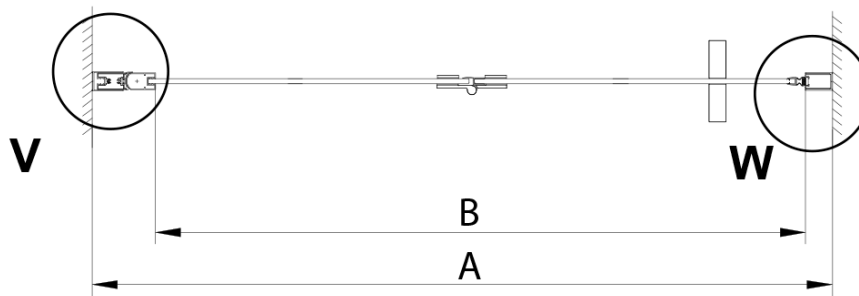

GN4570/GN4580/GN4590

Model	A	B
GN4570	675-705	570
GN4580	775-805	670
GN4590	875-905	770