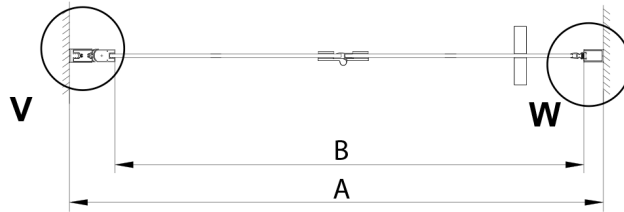

LORO sprchové dvere skladacie 800mm, číre sklo

Objednací kód: GN4580

Rozměry

Šířka: 800 mm

Výška: 2000 mm

Vlastnosti

Záruka: 3 roky

Technický list

GN4570/GN4580/GN4590 + GN3580/GN3590/GN3510/GN3512

Model	A	B	D
GN4570	685-715	570	
GN4580	785-815	670	
GN4590	885-915	770	
GN3580			785-805
GN3590			885-905
GN3510			985-1005
GN3512			1185-1205

GN4570/GN4580/GN4590