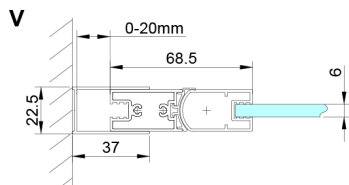

LORO sprchové dvere skladacie 800mm, číre sklo

Objednací kód: GN4580

Rozměry

Šířka: 800 mm

Výška: 2000 mm

Vlastnosti

Záruka: 3 roky

Technický list

Model	A	B
GN4570	675-705	570
GN4580	775-805	670
GN4590	875-905	770