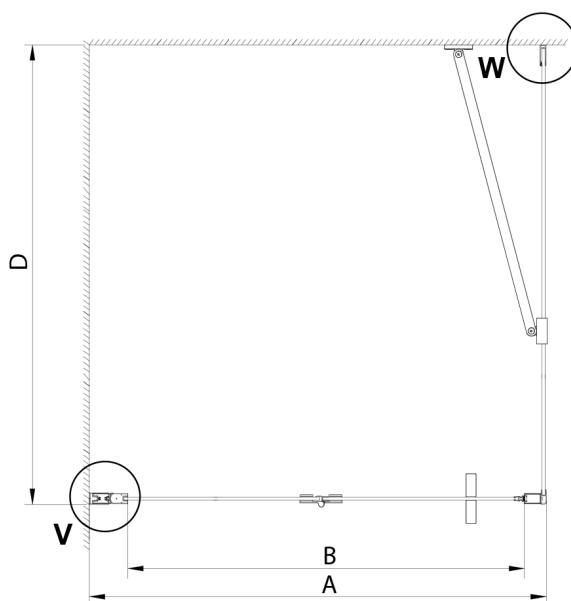

LORO sprchové dvere skladacie 800mm, číre sklo

Objednací kód: GN4580

Rozměry

Šířka: 800 mm

Výška: 2000 mm

Vlastnosti

Záruka: 3 roky

Technický list

GN4570/GN4580/GN4590 + GN3580/GN3590/GN3510/GN3512

Model	A	B	D
GN4570	685-715	570	
GN4580	785-815	670	
GN4590	885-915	770	
GN3580			785-805
GN3590			885-905
GN3510			985-1005
GN3512			1185-1205

GN4570/GN4580/GN4590

Model	A	B
GN4570	675-705	570
GN4580	775-805	670
GN4590	875-905	770