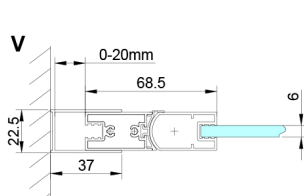

Technický list

GN4570/GN4580/GN4590 + GN3580/GN3590/GN3510/GN3512

Model	A	B	D
GN4570	685-715	570	
GN4580	785-815	670	
GN4590	885-915	770	
GN3580			785-805
GN3590			885-905
GN3510			985-1005
GN3512			1185-1205