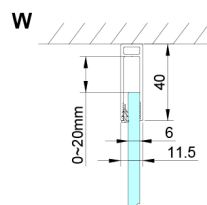

LORO sprchové dvere skladacie 800mm, číre sklo

Objednací kód: GN4580

Rozměry

Šířka: 800 mm

Výška: 2000 mm

Vlastnosti

Záruka: 3 roky

Technický list

GN4570/GN4580/GN4590 + GN3580/GN3590/GN3510/GN3512

Model	A	B	D
GN4570	685-715	570	
GN4580	785-815	670	
GN4590	885-915	770	
GN3580			785-805
GN3590			885-905
GN3510			985-1005
GN3512			1185-1205

GN4570/GN4580/GN4590

Model	A	B
GN4570	675-705	570
GN4580	775-805	670
GN4590	875-905	770