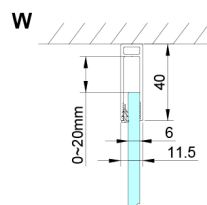

LORO sprchové dvere skladacie 700mm, číre sklo

Objednací kód: GN4570

Rozměry

Šířka: 700 mm

Výška: 2000 mm

Vlastnosti

Záruka: 3 roky

Technický list

GN4570/GN4580/GN4590 + GN3580/GN3590/GN3510/GN3512

Model	A	B	D
GN4570	685-715	570	
GN4580	785-815	670	
GN4590	885-915	770	
GN3580			785-805
GN3590			885-905
GN3510			985-1005
GN3512			1185-1205

GN4570/GN4580/GN4590

Model	A	B
GN4570	675-705	570
GN4580	775-805	670
GN4590	875-905	770