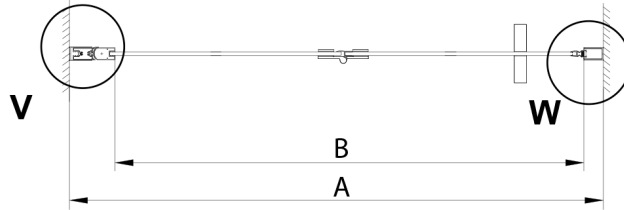

LORO sprchové dvere skladacie 700mm, číre sklo

Objednací kód: GN4570

Rozměry

Šířka: 700 mm

Výška: 2000 mm

Vlastnosti

Záruka: 3 roky

Technický list

GN4570/GN4580/GN4590 + GN3580/GN3590/GN3510/GN3512

Model	A	B	D
GN4570	685-715	570	
GN4580	785-815	670	
GN4590	885-915	770	
GN3580			785-805
GN3590			885-905
GN3510			985-1005
GN3512			1185-1205

GN4570/GN4580/GN4590