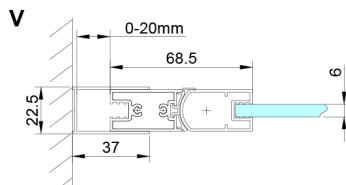

LORO sprchové dvere skladacie 700mm, číre sklo

Objednací kód: GN4570

Rozměry

Šířka: 700 mm

Výška: 2000 mm

Vlastnosti

Záruka: 3 roky

Technický list

Model	A	B
GN4570	675-705	570
GN4580	775-805	670
GN4590	875-905	770