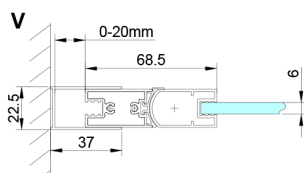

Technický list

GN4570/GN4580/GN4590 + GN3580/GN3590/GN3510/GN3512

Model	A	B	D
GN4570	685-715	570	
GN4580	785-815	670	
GN4590	885-915	770	
GN3580			785-805
GN3590			885-905
GN3510			985-1005
GN3512			1185-1205