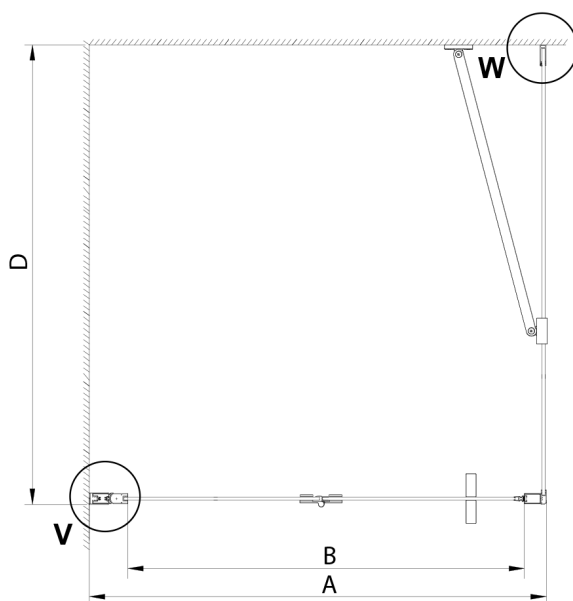

LORO sprchové dvere skladacie 700mm, číre sklo

Objednací kód: GN4570

Rozměry

Šířka: 700 mm

Výška: 2000 mm

Vlastnosti

Záruka: 3 roky

Technický list

GN4570/GN4580/GN4590 + GN3580/GN3590/GN3510/GN3512

Model	A	B	D
GN4570	685-715	570	
GN4580	785-815	670	
GN4590	885-915	770	
GN3580			785-805
GN3590			885-905
GN3510			985-1005
GN3512			1185-1205

GN4570/GN4580/GN4590

Model	A	B
GN4570	675-705	570
GN4580	775-805	670
GN4590	875-905	770