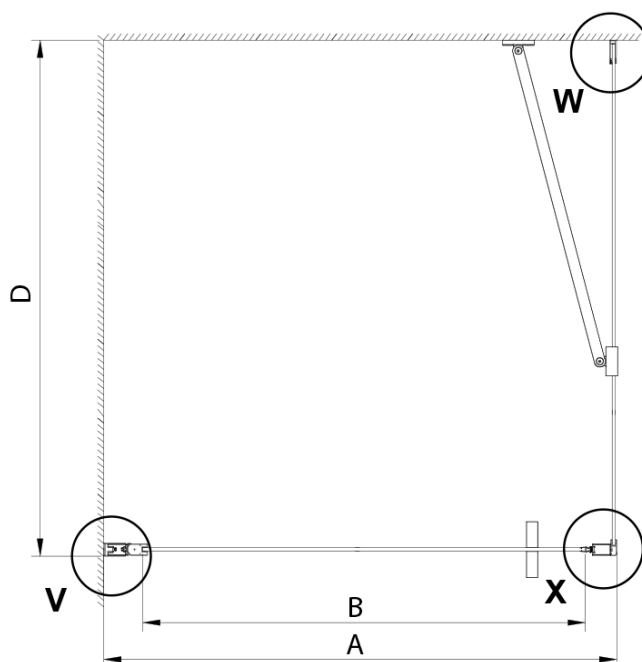

Farba profilu: Chróm - Leštený hliník

Tvar: Dvere do niky

Typ otvárania: Otváracie jednokrídlové

Smer otvárania: Univerzálne

Šírka vstupu: 770 mm

Typ výplne: Číre sklo

Úprava skla: Coated glass

Hrúbka skla: 6 mm

Inštalačná šírka od: 875 mm

Inštalačná šírka do: 905 mm

Vlastnosti: Bezrámové prevedenie, Otváranie von i dovnútra

Hmotnosť / ks: 26.0 kg

Balenie: 1 ks

Záruka: 3 roky

Technický list

GN4470/GN4480/GN4490

Model	A	B
GN4470	675-705	570
GN4480	775-805	670
GN4490	875-905	770

GN4470/GN4480/GN4490 + GN3580/GN3590/GN3510/GN3512

Model	A	B	D
GN4470	685-715	570	
GN4480	785-815	670	
GN4490	885-915	770	
GN3580			785-805
GN3590			885-905
GN3510			985-1005
GN3512			1185-1205