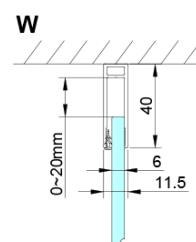

Objednací kód: GN4490

Základné informácie

Značka: Gelco

Séria: LORO

Rozmery

Šírka: 900 mm

Výška: 2000 mm

Vlastnosti

Farba profilu: Chróm - Leštený hliník

Tvar: Dvere do niky

Typ otvárania: Otváracie jednokrídlové

Smer otvárania: Univerzálne

Šírka vstupu: 770 mm

Typ výplne: Číre sklo

Úprava skla: Coated glass

Hrúbka skla: 6 mm

Inštalačná šírka od: 875 mm

Inštalačná šírka do: 905 mm

Vlastnosti: Bezrámové prevedenie, Otváranie von i dovnútra

Hmotnosť / ks: 26.0 kg

Balenie: 1 ks

Záruka: 3 roky

Technický list

GN4470/GN4480/GN4490

Model	A	B
GN4470	675-705	570
GN4480	775-805	670
GN4490	875-905	770

GN4470/GN4480/GN4490 + GN3580/GN3590/GN3510/GN3512

Model	A	B	D
GN4470	685-715	570	
GN4480	785-815	670	
GN4490	885-915	770	
GN3580			785-805
GN3590			885-905
GN3510			985-1005
GN3512			1185-1205