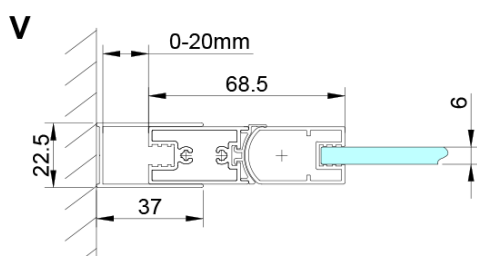

Objednací kód: GN4490

Základné informácie

Značka: Gelco

Séria: LORO

Rozmery

Šírka: 900 mm

Výška: 2000 mm

Vlastnosti

Farba profilu: Chróm - Leštený hliník

Tvar: Dvere do niky

Typ otvárania: Otváracie jednokrídlové

Smer otvárania: Univerzálne

Šírka vstupu: 770 mm

Typ výplne: Číre sklo

Úprava skla: Coated glass

Hrúbka skla: 6 mm

Inštalačná šírka od: 875 mm

Inštalačná šírka do: 905 mm

Vlastnosti: Bezrámové prevedenie, Otváranie von i dovnútra

Hmotnosť / ks: 26.0 kg

Balenie: 1 ks

Záruka: 3 roky

Technický list

GN4470/GN4480/GN4490