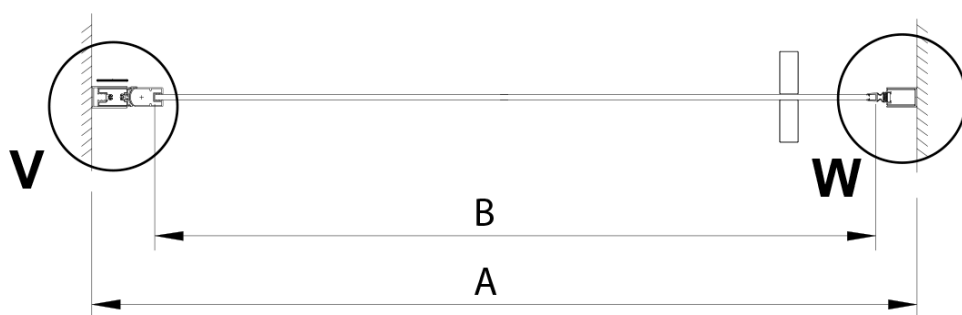

Farba profilu: Chróm - Leštený hliník

Tvar: Dvere do niky

Typ otvárania: Otváracie jednokrídlové

Smer otvárania: Univerzálne

Šírka vstupu: 770 mm

Typ výplne: Číre sklo

Úprava skla: Coated glass

Hrúbka skla: 6 mm

Inštalačná šírka od: 875 mm

Inštalačná šírka do: 905 mm

Vlastnosti: Bezrámové prevedenie, Otváranie von i dovnútra

Hmotnosť / ks: 26.0 kg

Balenie: 1 ks

Záruka: 3 roky

Technický list

GN4470/GN4480/GN4490