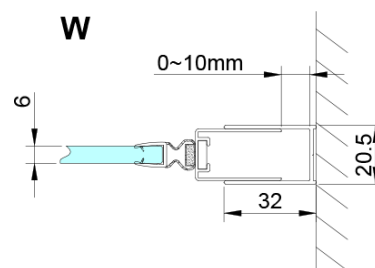

Objednací kód: GN4490

Základné informácie

Značka: Gelco

Séria: LORO

Rozmery

Šírka: 900 mm

Výška: 2000 mm

Vlastnosti

Farba profilu: Chróm - Leštený hliník

Tvar: Dvere do niky

Typ otvárania: Otváracie jednokrídlové

Smer otvárania: Univerzálne

Šírka vstupu: 770 mm

Typ výplne: Číre sklo

Úprava skla: Coated glass

Hrúbka skla: 6 mm

Inštalačná šírka od: 875 mm

Inštalačná šírka do: 905 mm

Vlastnosti: Bezrámové prevedenie, Otváranie von i dovnútra

Hmotnosť / ks: 26.0 kg

Balenie: 1 ks

Záruka: 3 roky

Technický list

GN4470/GN4480/GN4490