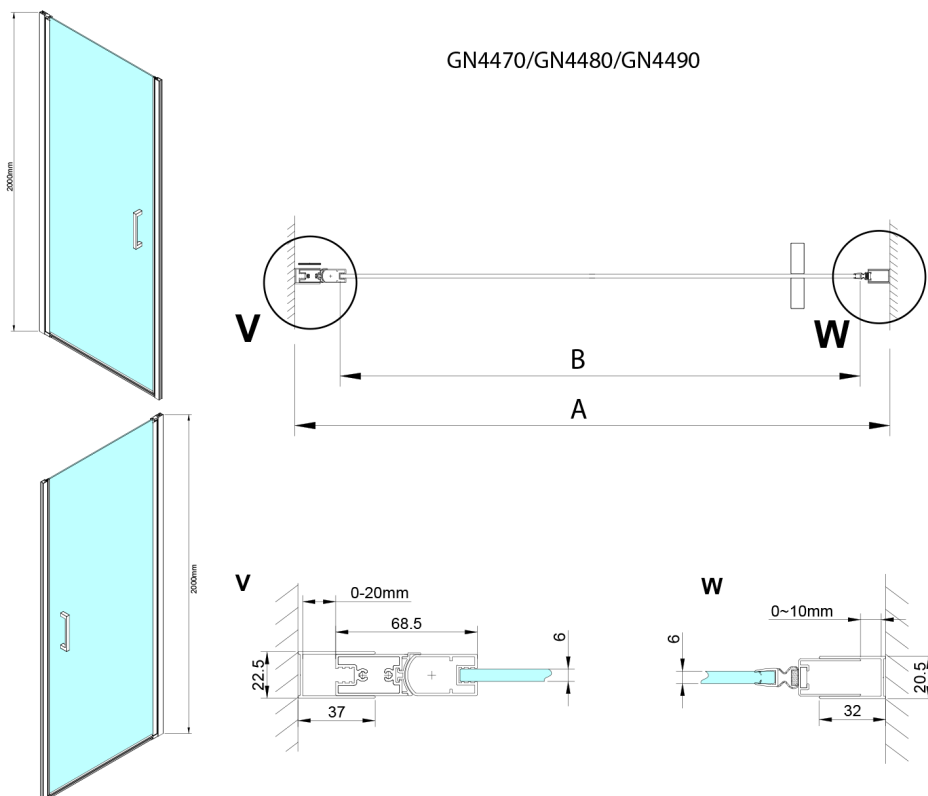

LORO sprchové dveře 900mm, číre sklo

Objednací kód: GN4490

Rozměry

Šířka: 900 mm
Výška: 2000 mm

Vlastnosti

Záruka: 3 roky

Technický list

Model	A	B
GN4470	675-705	570
GN4480	775-805	670
GN4490	875-905	770

GN4470/GN4480/GN4490 + GN3580/GN3590/GN3510/GN3512

Model	A	B	D
GN4470	685-715	570	
GN4480	785-815	670	
GN4490	885-915	770	
GN3580			785-805
GN3590			885-905
GN3510			985-1005
GN3512			1185-1205