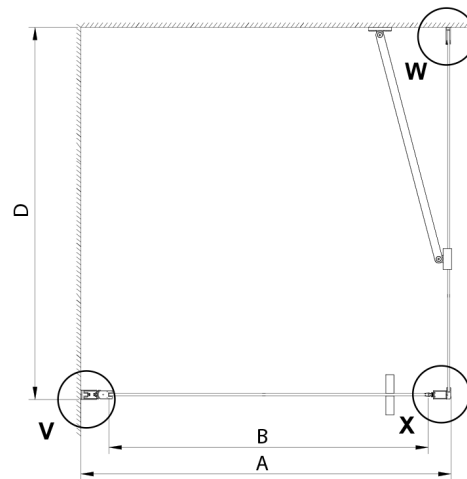

LORO sprchové dveře 900mm, číre sklo

Objednací kód: GN4490

Rozměry

Šířka: 900 mm
Výška: 2000 mm

Vlastnosti

Záruka: 3 roky

Technický list

Model	A	B
GN4470	675-705	570
GN4480	775-805	670
GN4490	875-905	770

GN4470/GN4480/GN4490 + GN3580/GN3590/GN3510/GN3512

Model	A	B	D
GN4470	685-715	570	
GN4480	785-815	670	
GN4490	885-915	770	
GN3580			785-805
GN3590			885-905
GN3510			985-1005
GN3512			1185-1205