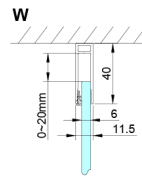

LORO sprchové dveře 900mm, číre sklo

Objednací kód: GN4490

Rozměry

Šířka: 900 mm
Výška: 2000 mm

Vlastnosti

Záruka: 3 roky

Technický list

Model	A	B
GN4470	675-705	570
GN4480	775-805	670
GN4490	875-905	770

GN4470/GN4480/GN4490 + GN3580/GN3590/GN3510/GN3512

Model	A	B	D
GN4470	685-715	570	
GN4480	785-815	670	
GN4490	885-915	770	
GN3580			785-805
GN3590			885-905
GN3510			985-1005
GN3512			1185-1205