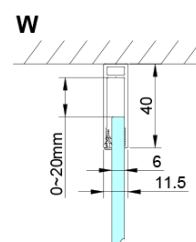

Objednací kód: GN4480

Základné informácie

Značka: Gelco

Séria: LORO

Rozmery

Šírka: 800 mm

Výška: 2000 mm

Vlastnosti

Farba profilu: Chróm - Leštený hliník

Tvar: Dvere do niky

Typ otvárania: Otváracie jednokrídlové

Smer otvárania: Univerzálne

Šírka vstupu: 670 mm

Typ výplne: Číre sklo

Úprava skla: Coated glass

Hrúbka skla: 6 mm

Inštalačná šírka od: 775 mm

Inštalačná šírka do: 805 mm

Vlastnosti: Bezrámové prevedenie, Otváranie von i dovnútra

Hmotnosť / ks: 26.0 kg

Balenie: 1 ks

Záruka: 3 roky

Technický list

GN4470/GN4480/GN4490

Model	A	B
GN4470	675-705	570
GN4480	775-805	670
GN4490	875-905	770

GN4470/GN4480/GN4490 + GN3580/GN3590/GN3510/GN3512

Model	A	B	D
GN4470	685-715	570	
GN4480	785-815	670	
GN4490	885-915	770	
GN3580			785-805
GN3590			885-905
GN3510			985-1005
GN3512			1185-1205