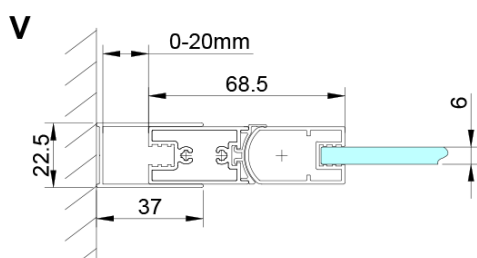

Objednací kód: GN4480

Základné informácie

Značka: Gelco

Séria: LORO

Rozmery

Šírka: 800 mm

Výška: 2000 mm

Vlastnosti

Farba profilu: Chróm - Leštený hliník

Tvar: Dvere do niky

Typ otvárania: Otváracie jednokrídlové

Smer otvárania: Univerzálne

Šírka vstupu: 670 mm

Typ výplne: Číre sklo

Úprava skla: Coated glass

Hrúbka skla: 6 mm

Inštalačná šírka od: 775 mm

Inštalačná šírka do: 805 mm

Vlastnosti: Bezrámové prevedenie, Otváranie von i dovnútra

Hmotnosť / ks: 26.0 kg

Balenie: 1 ks

Záruka: 3 roky

Technický list

GN4470/GN4480/GN4490

Model	A	B
GN4470	675-705	570
GN4480	775-805	670
GN4490	875-905	770

GN4470/GN4480/GN4490 + GN3580/GN3590/GN3510/GN3512

Model	A	B	D
GN4470	685-715	570	
GN4480	785-815	670	
GN4490	885-915	770	
GN3580			785-805
GN3590			885-905
GN3510			985-1005
GN3512			1185-1205