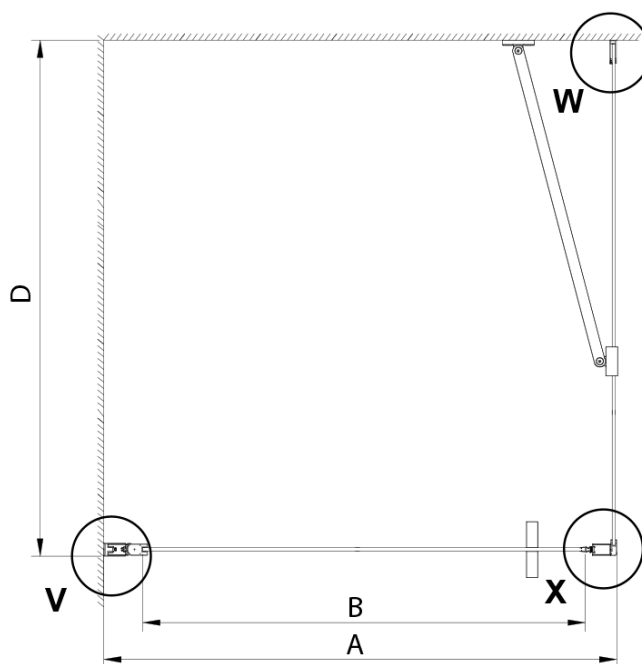

Farba profilu: Chróm - Leštený hliník

Tvar: Dvere do niky

Typ otvárania: Otváracie jednokrídlové

Smer otvárania: Univerzálne

Šírka vstupu: 670 mm

Typ výplne: Číre sklo

Úprava skla: Coated glass

Hrúbka skla: 6 mm

Inštalačná šírka od: 775 mm

Inštalačná šírka do: 805 mm

Vlastnosti: Bezrámové prevedenie, Otváranie von i dovnútra

Hmotnosť / ks: 26.0 kg

Balenie: 1 ks

Záruka: 3 roky

Technický list

GN4470/GN4480/GN4490

Model	A	B
GN4470	675-705	570
GN4480	775-805	670
GN4490	875-905	770

GN4470/GN4480/GN4490 + GN3580/GN3590/GN3510/GN3512

Model	A	B	D
GN4470	685-715	570	
GN4480	785-815	670	
GN4490	885-915	770	
GN3580			785-805
GN3590			885-905
GN3510			985-1005
GN3512			1185-1205