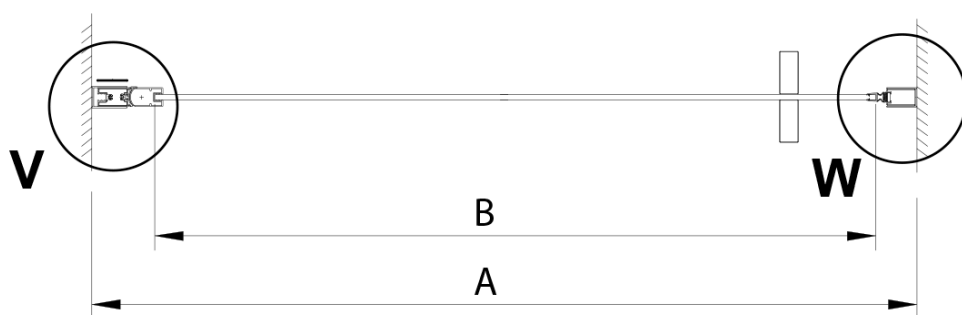

Farba profilu: Chróm - Leštený hliník

Tvar: Dvere do niky

Typ otvárania: Otváracie jednokrídlové

Smer otvárania: Univerzálne

Šírka vstupu: 670 mm

Typ výplne: Číre sklo

Úprava skla: Coated glass

Hrúbka skla: 6 mm

Inštalačná šírka od: 775 mm

Inštalačná šírka do: 805 mm

Vlastnosti: Bezrámové prevedenie, Otváranie von i dovnútra

Hmotnosť / ks: 26.0 kg

Balenie: 1 ks

Záruka: 3 roky

Technický list

GN4470/GN4480/GN4490