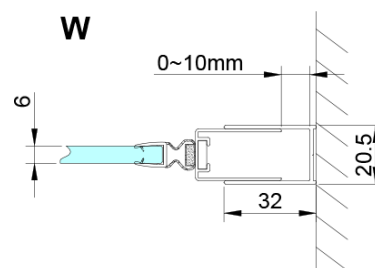

Objednací kód: GN4480

Základné informácie

Značka: Gelco

Séria: LORO

Rozmery

Šírka: 800 mm

Výška: 2000 mm

Vlastnosti

Farba profilu: Chróm - Leštený hliník

Tvar: Dvere do niky

Typ otvárania: Otváracie jednokrídlové

Smer otvárania: Univerzálne

Šírka vstupu: 670 mm

Typ výplne: Číre sklo

Úprava skla: Coated glass

Hrúbka skla: 6 mm

Inštalačná šírka od: 775 mm

Inštalačná šírka do: 805 mm

Vlastnosti: Bezrámové prevedenie, Otváranie von i dovnútra

Hmotnosť / ks: 26.0 kg

Balenie: 1 ks

Záruka: 3 roky

Technický list

GN4470/GN4480/GN4490