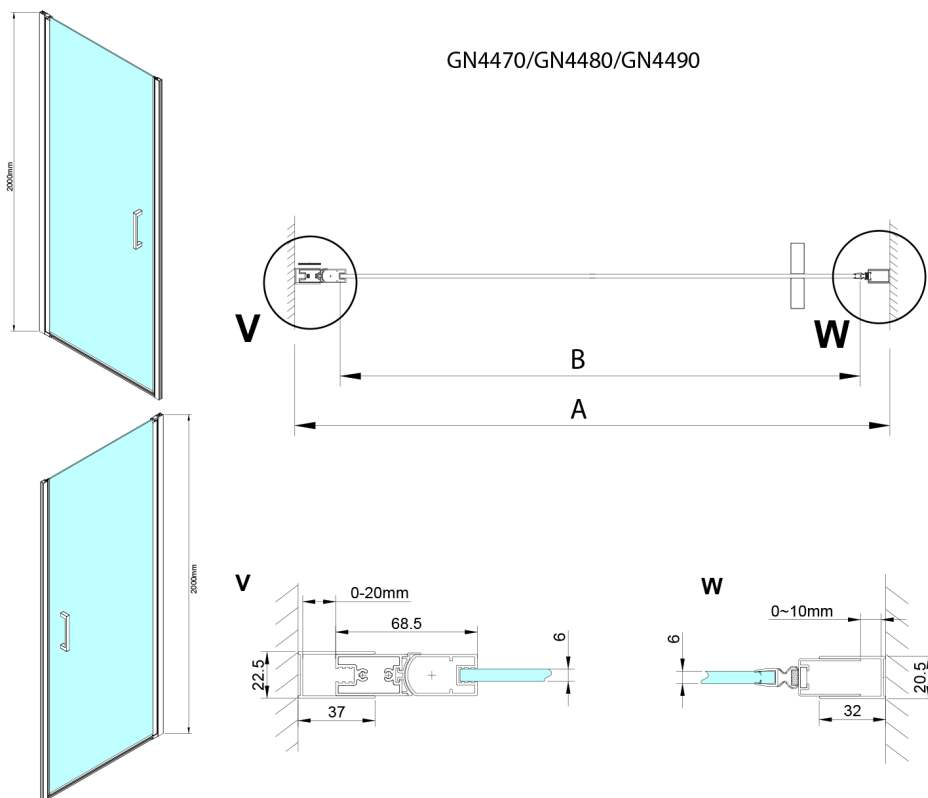

LORO sprchové dveře 800mm, číre sklo

Objednací kód: GN4480

Rozměry

Šířka: 800 mm

Výška: 2000 mm

Vlastnosti

Záruka: 3 roky

Technický list

Model	A	B
GN4470	675-705	570
GN4480	775-805	670
GN4490	875-905	770

GN4470/GN4480/GN4490 + GN3580/GN3590/GN3510/GN3512

Model	A	B	D
GN4470	685-715	570	
GN4480	785-815	670	
GN4490	885-915	770	
GN3580			785-805
GN3590			885-905
GN3510			985-1005
GN3512			1185-1205