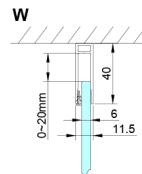

LORO sprchové dveře 800mm, číre sklo

Objednací kód: GN4480

Rozměry

Šířka: 800 mm

Výška: 2000 mm

Vlastnosti

Záruka: 3 roky

Technický list

Model	A	B
GN4470	675-705	570
GN4480	775-805	670
GN4490	875-905	770

GN4470/GN4480/GN4490 + GN3580/GN3590/GN3510/GN3512

Model	A	B	D
GN4470	685-715	570	
GN4480	785-815	670	
GN4490	885-915	770	
GN3580			785-805
GN3590			885-905
GN3510			985-1005
GN3512			1185-1205