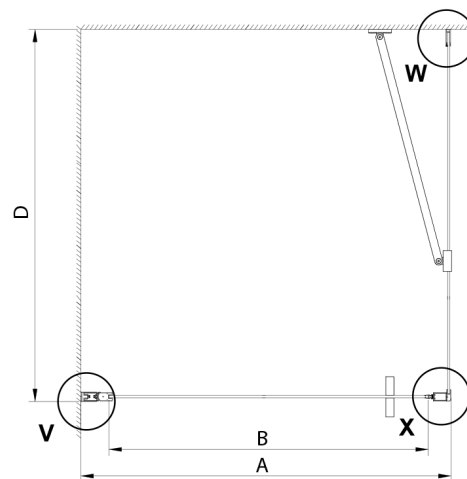

LORO sprchové dveře 800mm, číre sklo

Objednací kód: GN4480

Rozměry

Šířka: 800 mm

Výška: 2000 mm

Vlastnosti

Záruka: 3 roky

Technický list

Model	A	B
GN4470	675-705	570
GN4480	775-805	670
GN4490	875-905	770

GN4470/GN4480/GN4490 + GN3580/GN3590/GN3510/GN3512

Model	A	B	D
GN4470	685-715	570	
GN4480	785-815	670	
GN4490	885-915	770	
GN3580			785-805
GN3590			885-905
GN3510			985-1005
GN3512			1185-1205