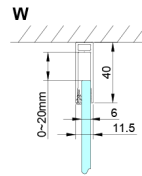

## Rozměry

Šířka: 800 mm  
Výška: 2000 mm

## Technický list

GN4470/GN4480/GN4490

Model	A	B
GN4470	675-705	570
GN4480	775-805	670
GN4490	875-905	770

GN4470/GN4480/GN4490 + GN3580/GN3590/GN3510/GN3512

Model	A	B	D
GN4470	685-715	570	
GN4480	785-815	670	
GN4490	885-915	770	
GN3580			785-805
GN3590			885-905
GN3510			985-1005
GN3512			1185-1205