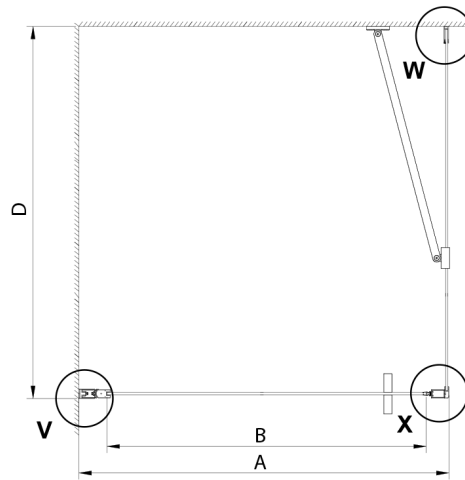

## Rozměry

Šířka: 800 mm  
Výška: 2000 mm

## Technický list

GN4470/GN4480/GN4490

Model	A	B
GN4470	675-705	570
GN4480	775-805	670
GN4490	875-905	770

GN4470/GN4480/GN4490 + GN3580/GN3590/GN3510/GN3512

Model	A	B	D
GN4470	685-715	570	
GN4480	785-815	670	
GN4490	885-915	770	
GN3580			785-805
GN3590			885-905
GN3510			985-1005
GN3512			1185-1205