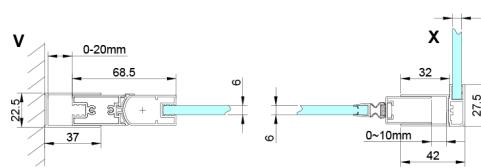

## Rozměry

Šířka: 800 mm  
Výška: 2000 mm

## Technický list

GN4470/GN4480/GN4490

Model	A	B
GN4470	675-705	570
GN4480	775-805	670
GN4490	875-905	770

GN4470/GN4480/GN4490 + GN3580/GN3590/GN3510/GN3512

Model	A	B	D
GN4470	685-715	570	
GN4480	785-815	670	
GN4490	885-915	770	
GN3580			785-805
GN3590			885-905
GN3510			985-1005
GN3512			1185-1205