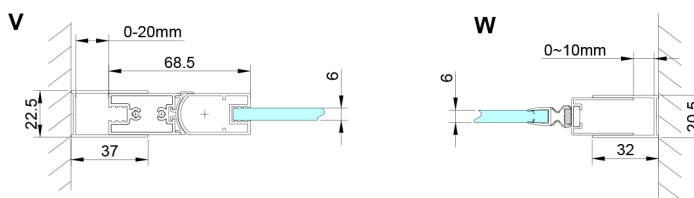

## Rozměry

Šířka: 800 mm  
Výška: 2000 mm

## Technický list

GN4470/GN4480/GN4490

Model	A	B
GN4470	675-705	570
GN4480	775-805	670
GN4490	875-905	770

GN4470/GN4480/GN4490 + GN3580/GN3590/GN3510/GN3512

Model	A	B	D
GN4470	685-715	570	
GN4480	785-815	670	
GN4490	885-915	770	
GN3580			785-805
GN3590			885-905
GN3510			985-1005
GN3512			1185-1205