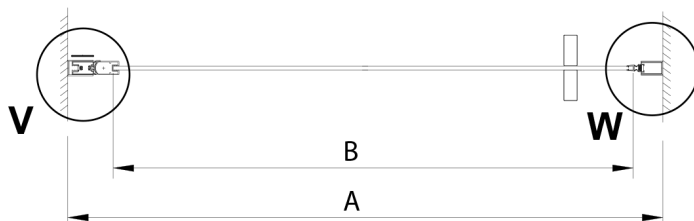

## Rozměry

Šířka: 800 mm  
Výška: 2000 mm

## Technický list

GN4470/GN4480/GN4490

Model	A	B
GN4470	675-705	570
GN4480	775-805	670
GN4490	875-905	770

GN4470/GN4480/GN4490 + GN3580/GN3590/GN3510/GN3512

Model	A	B	D
GN4470	685-715	570	
GN4480	785-815	670	
GN4490	885-915	770	
GN3580			785-805
GN3590			885-905
GN3510			985-1005
GN3512			1185-1205