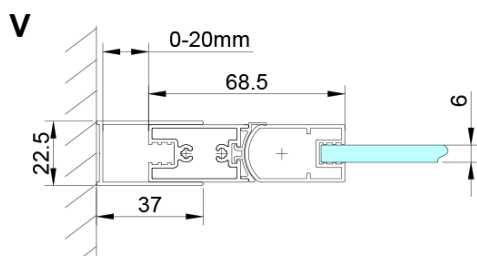

Technický list

GN4470/GN4480/GN4490

Model	A	B
GN4470	675-705	570
GN4480	775-805	670
GN4490	875-905	770