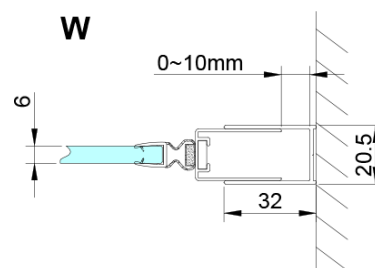

Technický list

GN4470/GN4480/GN4490

Model	A	B
GN4470	675-705	570
GN4480	775-805	670
GN4490	875-905	770