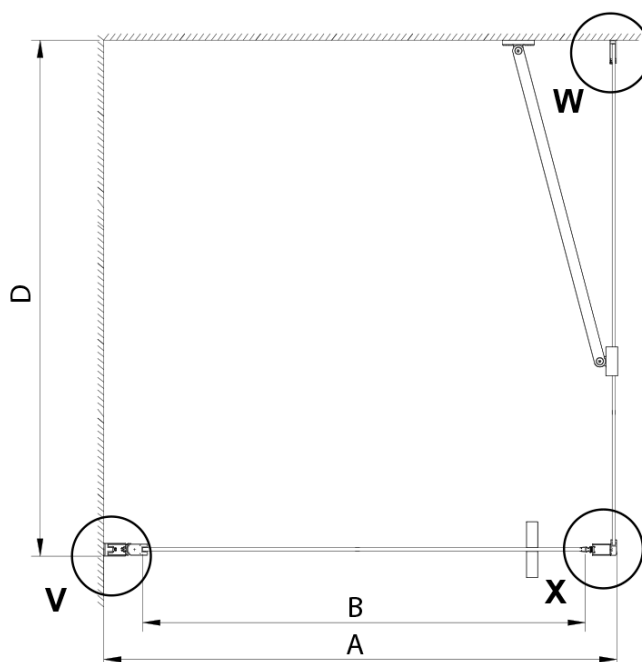

GN4470/GN4480/GN4490 + GN3580/GN3590/GN3510/GN3512