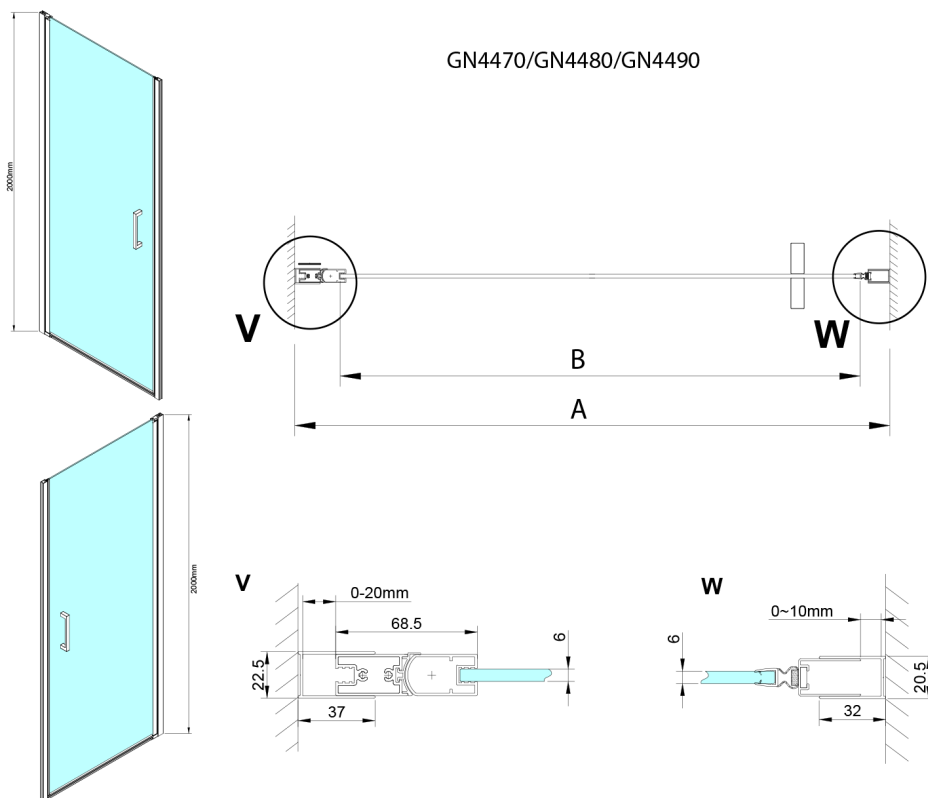

LORO sprchové dveře 700mm, číre sklo

Objednací kód: GN4470

Rozměry

Šířka: 700 mm

Výška: 2000 mm

Vlastnosti

Záruka: 3 roky

Technický list

Model	A	B
GN4470	675-705	570
GN4480	775-805	670
GN4490	875-905	770

GN4470/GN4480/GN4490 + GN3580/GN3590/GN3510/GN3512

Model	A	B	D
GN4470	685-715	570	
GN4480	785-815	670	
GN4490	885-915	770	
GN3580			785-805
GN3590			885-905
GN3510			985-1005
GN3512			1185-1205