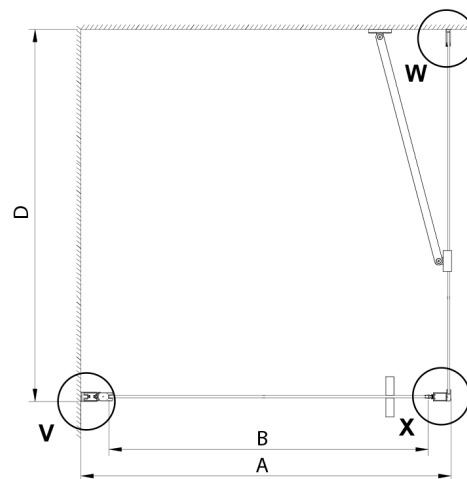

LORO sprchové dveře 700mm, číre sklo

Objednací kód: GN4470

Rozměry

Šířka: 700 mm

Výška: 2000 mm

Vlastnosti

Záruka: 3 roky

Technický list

Model	A	B
GN4470	675-705	570
GN4480	775-805	670
GN4490	875-905	770

GN4470/GN4480/GN4490 + GN3580/GN3590/GN3510/GN3512

Model	A	B	D
GN4470	685-715	570	
GN4480	785-815	670	
GN4490	885-915	770	
GN3580			785-805
GN3590			885-905
GN3510			985-1005
GN3512			1185-1205