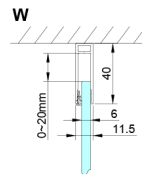

LORO sprchové dveře 700mm, číre sklo

Objednací kód: GN4470

Rozměry

Šířka: 700 mm

Výška: 2000 mm

Vlastnosti

Záruka: 3 roky

Technický list

Model	A	B
GN4470	675-705	570
GN4480	775-805	670
GN4490	875-905	770

GN4470/GN4480/GN4490 + GN3580/GN3590/GN3510/GN3512

Model	A	B	D
GN4470	685-715	570	
GN4480	785-815	670	
GN4490	885-915	770	
GN3580			785-805
GN3590			885-905
GN3510			985-1005
GN3512			1185-1205