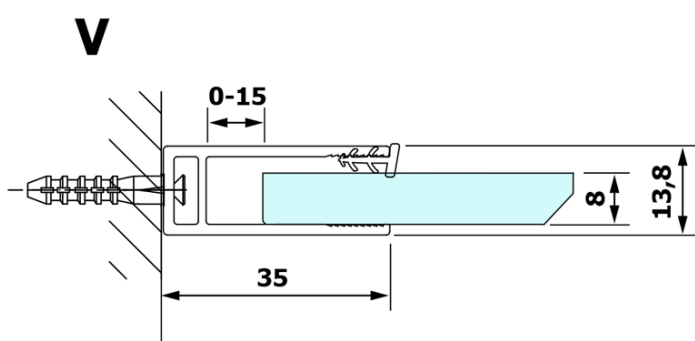

### Rozmery

Výška: 2000 mm  
Hĺbka: 900 mm

### Vlastnosti

Farba profilu: Zlatá  
Tvar: Jednostenná pevná  
Typ výplne: NORDIC sklo  
Úprava skla: Coated glass  
Hrúbka skla: 8 mm  
Hmotnosť / ks: 41.0 kg  
Balenie: 2 ks  
Záruka: 3 roky

### Odporúčame prikúpiť

1 ks VARIO vzpera k zástenám 1400mm, zlatá (Objednací kód: GX2216)

**Technický list**

MODEL	A
GX1570	685-700
GX1580	785-800
GX1590	885-900
GX1510	985-1000
GX1511	1085-1100
GX1512	1185-1200
GX1514	1385-1400