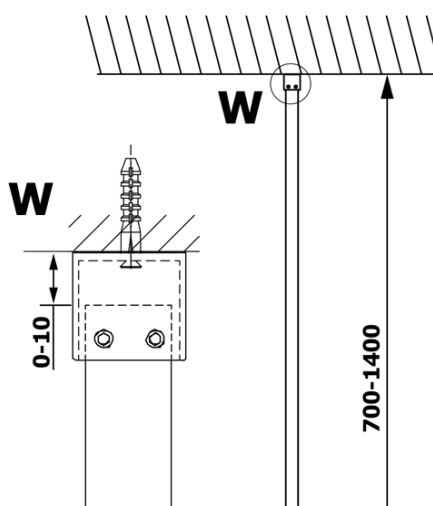

### Rozmery

Výška: 2000 mm  
Hĺbka: 900 mm

### Vlastnosti

Farba profilu: Zlatá  
Tvar: Jednostenná pevná  
Typ výplne: NORDIC sklo  
Úprava skla: Coated glass  
Hrúbka skla: 8 mm  
Hmotnosť / ks: 41.0 kg  
Balenie: 2 ks  
Záruka: 3 roky

### Odporúčame prikúpiť

1 ks VARIO vzpera k zástenám 1400mm, zlatá (Objednací kód: GX2216)

**Technický list**

MODEL	A
GX1570	685-700
GX1580	785-800
GX1590	885-900
GX1510	985-1000
GX1511	1085-1100
GX1512	1185-1200
GX1514	1385-1400