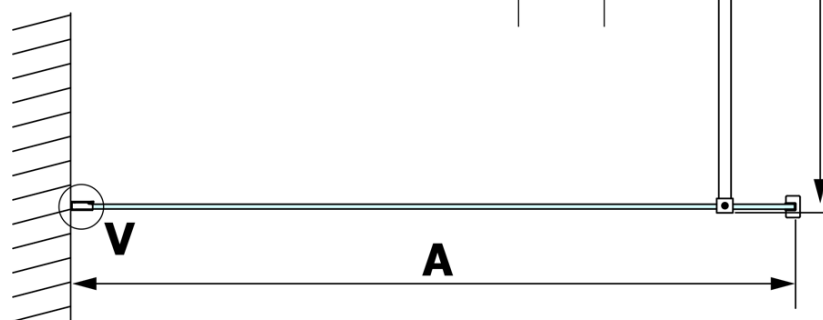

### Rozmery

Výška: 2000 mm  
Hĺbka: 900 mm

### Vlastnosti

Farba profilu: Zlatá  
Tvar: Jednostenná pevná  
Typ výplne: NORDIC sklo  
Úprava skla: Coated glass  
Hrúbka skla: 8 mm  
Hmotnosť / ks: 41.0 kg  
Balenie: 2 ks  
Záruka: 3 roky

### Odporúčame prikúpiť

1 ks VARIO vzpera k zástenám 1400mm, zlatá (Objednací kód: GX2216)

**Technický list**

MODEL	A
GX1570	685-700
GX1580	785-800
GX1590	885-900
GX1510	985-1000
GX1511	1085-1100
GX1512	1185-1200
GX1514	1385-1400