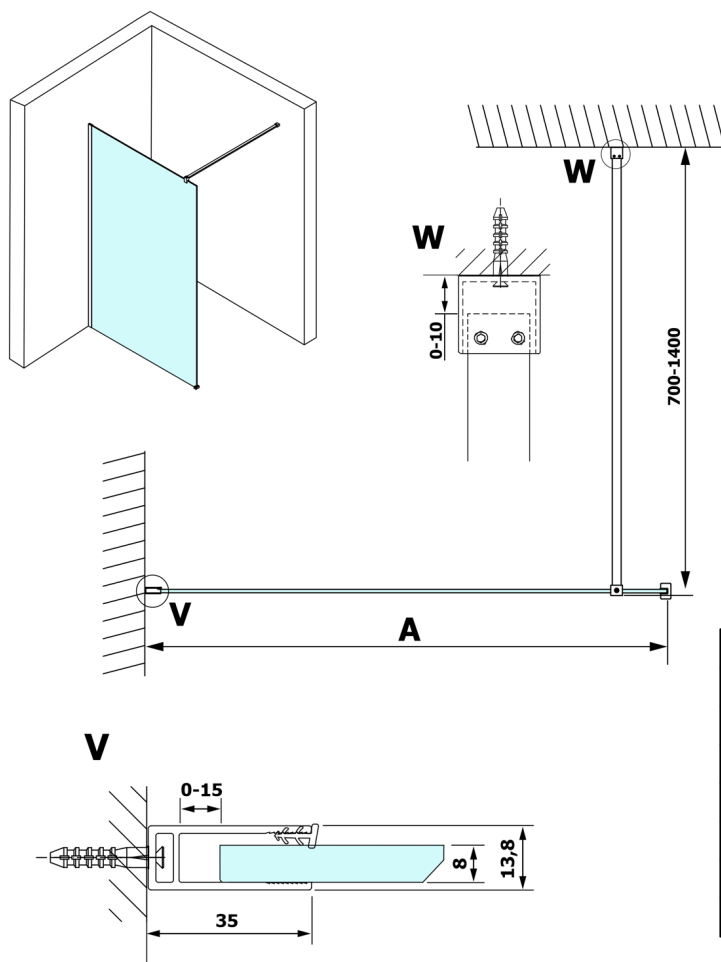

# VARIO GOLD jednodielna sprchová zástena na inštaláciu k stene, sklo nordic, 900 mm

Objednací kód: GX1590-08

## Rozmery

Výška: 2000 mm

Hĺbka: 900 mm

## Technický list

MODEL	A
GX1570	685-700
GX1580	785-800
GX1590	885-900
GX1510	985-1000
GX1511	1085-1100
GX1512	1185-1200
GX1514	1385-1400