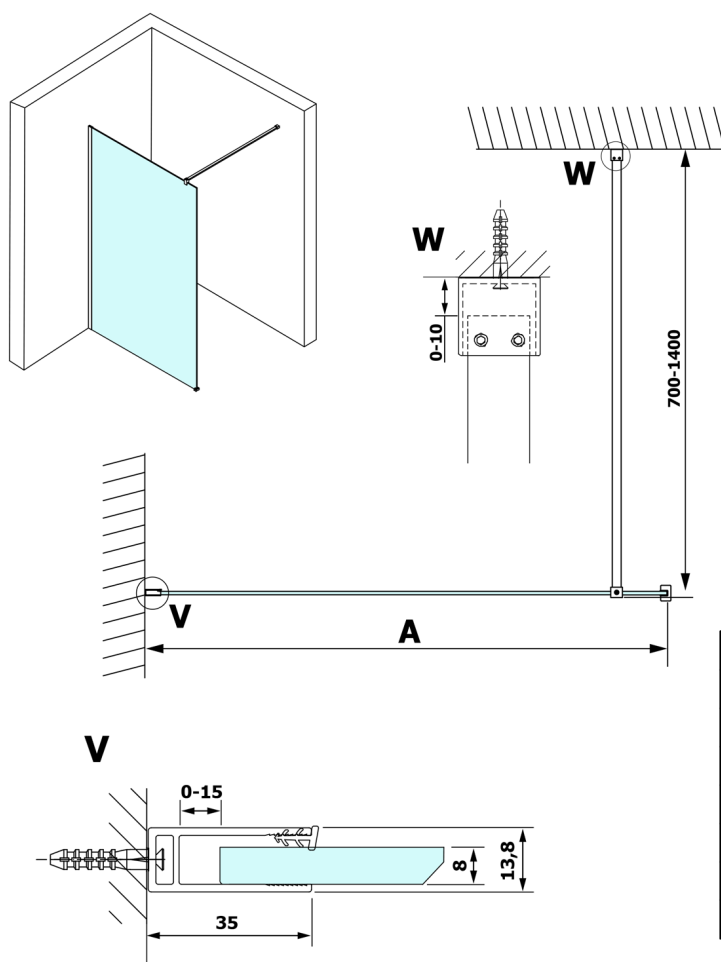

## VARIO WHITE jednodielna sprchová zástena na inštaláciu k stene, sklo nordic, 900 mm

Objednací kód: GX1590-07

### Rozmery

Výška: 2000 mm

Hĺbka: 900 mm

## Technický list

MODEL	A
GX1570	685-700
GX1580	785-800
GX1590	885-900
GX1510	985-1000
GX1511	1085-1100
GX1512	1185-1200
GX1514	1385-1400

MODEL	A
GX1570	685-700
GX1580	785-800
GX1590	885-900
GX1510	985-1000