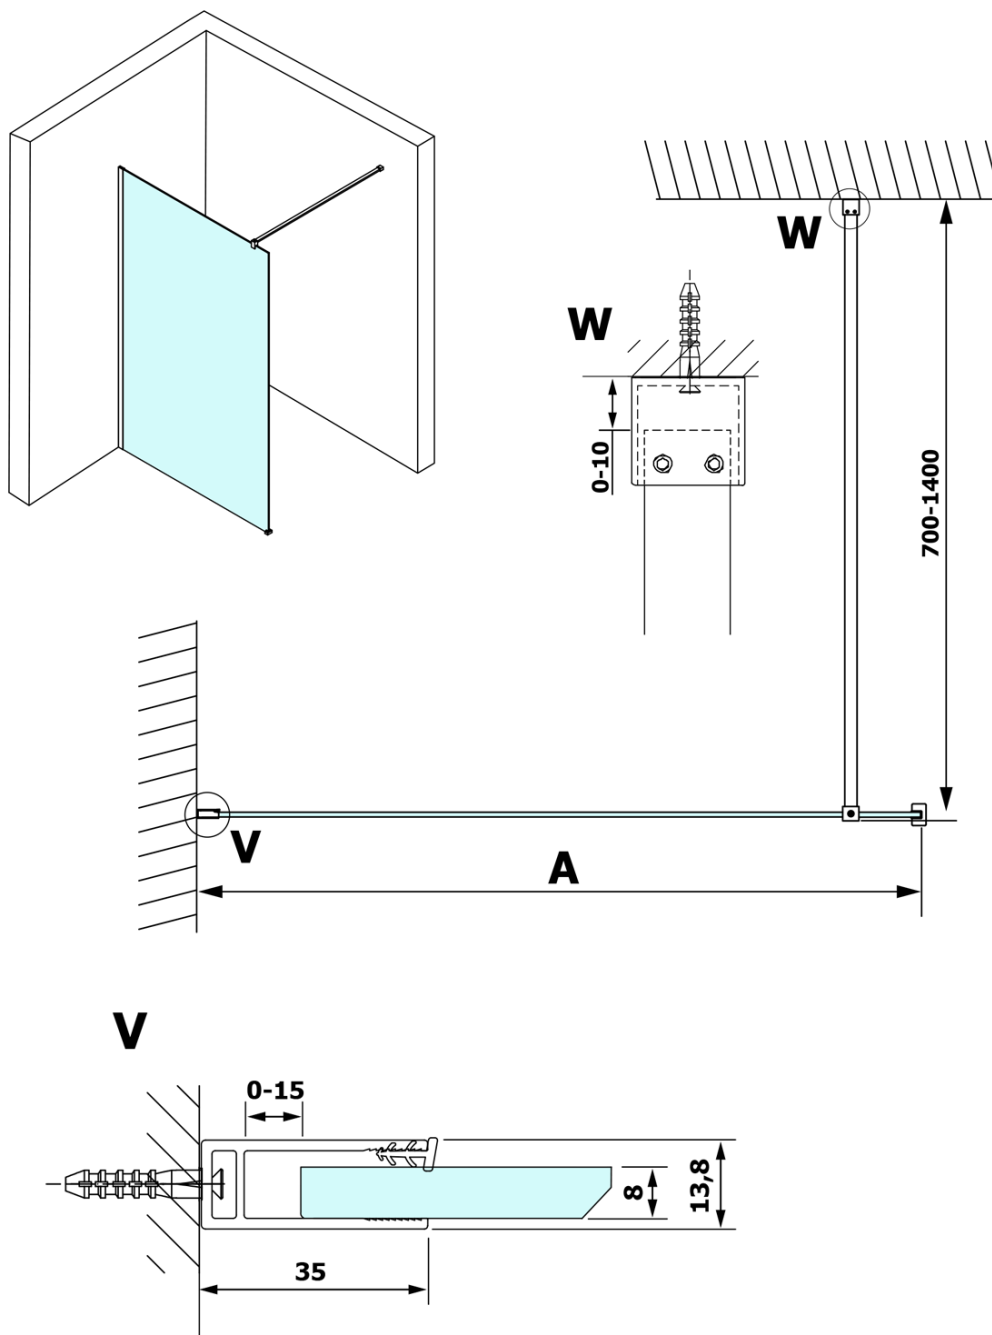

VARIO BLACK jednodielna sprchová zástena na inštaláciu k stene, sklo nordic, 900 mm

Objednací kód: GX1590-06

Základné informácie

Značka: Gelco
Séria: VARIO

Rozmery

Výška: 2000 mm
Hĺbka: 900 mm

Vlastnosti

Farba profilu: Čierna mat
Tvar: Jednostenná pevná
Typ výplne: NORDIC sklo
Úprava skla: Coated glass
Hrúbka skla: 8 mm
Hmotnosť / ks: 41.0 kg
Balenie: 2 ks
Záruka: 3 roky

VARIO BLACK jednodielna sprchová zástena na inštaláciu k stene, sklo nordic, 900 mm

Technický list

MODEL	A
GX1570	685-700
GX1580	785-800
GX1590	885-900
GX1510	985-1000
GX1511	1085-1100
GX1512	1185-1200
GX1514	1385-1400

VARIO BLACK jednodielna sprchová zástena na inštaláciu k stene, sklo nordic, 900 mm

MODEL	A
GX1570	685-700
GX1580	785-800
GX1590	885-900
GX1510	985-1000