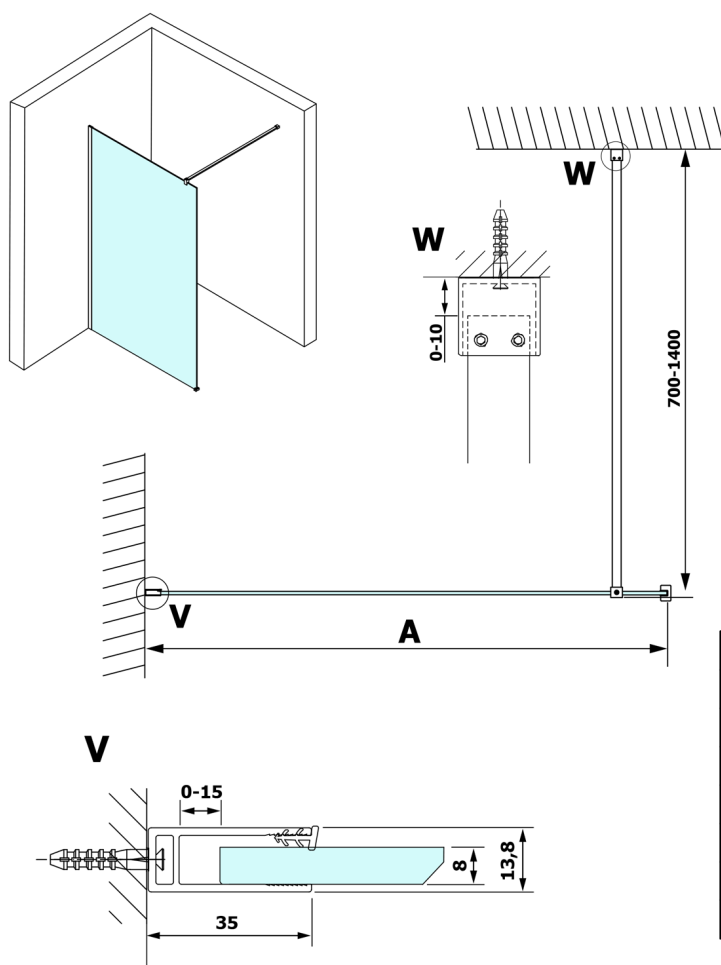

VARIO BLACK jednodielna sprchová zástena na inštaláciu k stene, sklo nordic, 900 mm

Objednací kód: GX1590-06

Rozmery

Výška: 2000 mm

Hĺbka: 900 mm

Vlastnosti

Záruka: 3 roky

Technický list

MODEL	A
GX1570	685-700
GX1580	785-800
GX1590	885-900
GX1510	985-1000
GX1511	1085-1100
GX1512	1185-1200
GX1514	1385-1400

VARIO BLACK jednodielná sprchová zástena na inštaláciu k stene, sklo nordic, 900 mm

MODEL	A
GX1570	685-700
GX1580	785-800
GX1590	885-900
GX1510	985-1000