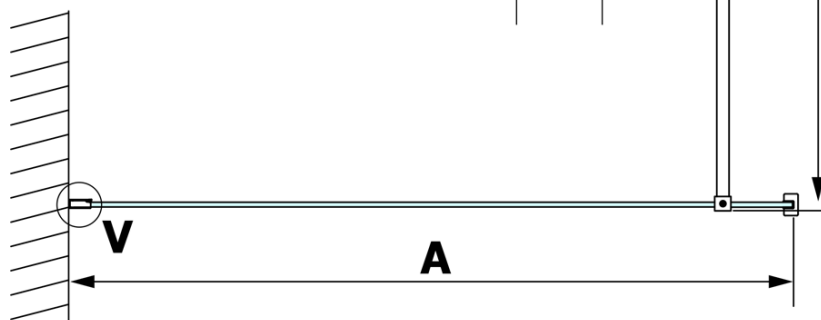

VARIO CHROME jednodielna sprchová zástena na inštaláciu k stene, sklo nordic, 900 mm

Objednací kód: GX1590-05

Základné informácie

Značka: Gelco
Séria: VARIO

Rozmery

Výška: 2000 mm
Hĺbka: 900 mm

Vlastnosti

Farba profilu: Chróm - Leštený hliník
Tvar: Jednotenná pevná
Typ výplne: NORDIC sklo
Úprava skla: Coated glass
Hrúbka skla: 8 mm
Hmotnosť / ks: 41.0 kg
Balenie: 2 ks
Záruka: 3 roky

VARIO CHROME jednodielna sprchová zástena na inštaláciu k stene, sklo nordic, 900 mm

Technický list

MODEL	A
GX1570	685-700
GX1580	785-800
GX1590	885-900
GX1510	985-1000
GX1511	1085-1100
GX1512	1185-1200
GX1514	1385-1400

VARIO CHROME jednodielna sprchová zástena na inštaláciu k stene, sklo nordic, 900 mm

MODEL	A
GX1570	685-700
GX1580	785-800
GX1590	885-900
GX1510	985-1000