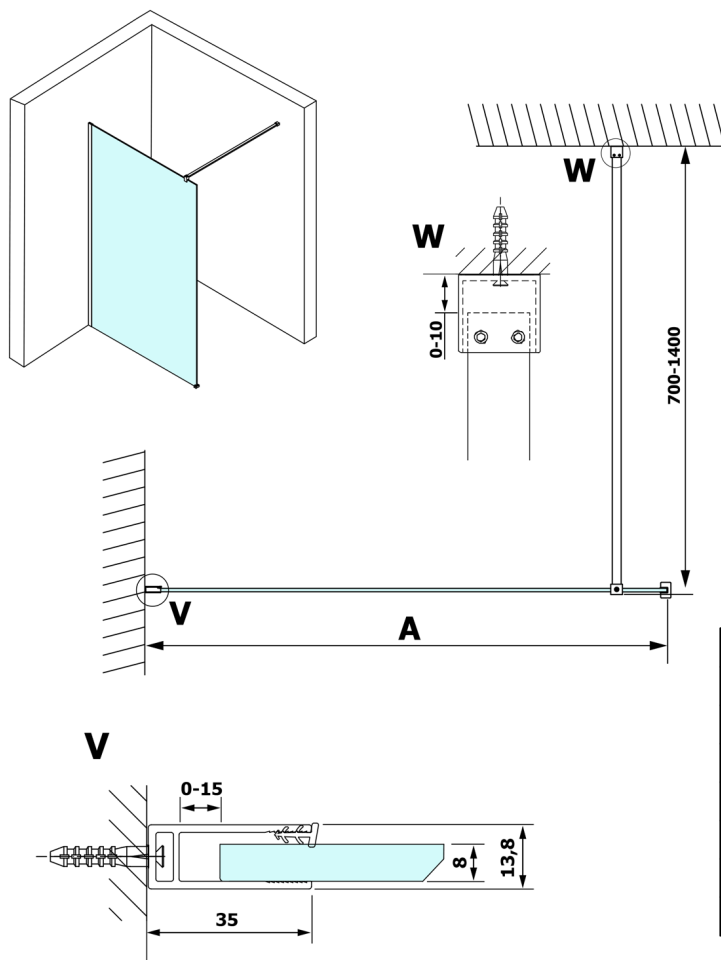

VARIO CHROME jednodielna sprchová zástena na inštaláciu k stene, sklo nordic, 900 mm

Objednací kód: GX1590-05

Rozmery

Výška: 2000 mm

Hĺbka: 900 mm

Vlastnosti

Záruka: 3 roky

Technický list

MODEL	A
GX1570	685-700
GX1580	785-800
GX1590	885-900
GX1510	985-1000
GX1511	1085-1100
GX1512	1185-1200
GX1514	1385-1400

VARIO CHROME jednodielna sprchová zástena na inštaláciu k stene, sklo nordic, 900 mm

MODEL	A
GX1570	685-700
GX1580	785-800
GX1590	885-900
GX1510	985-1000