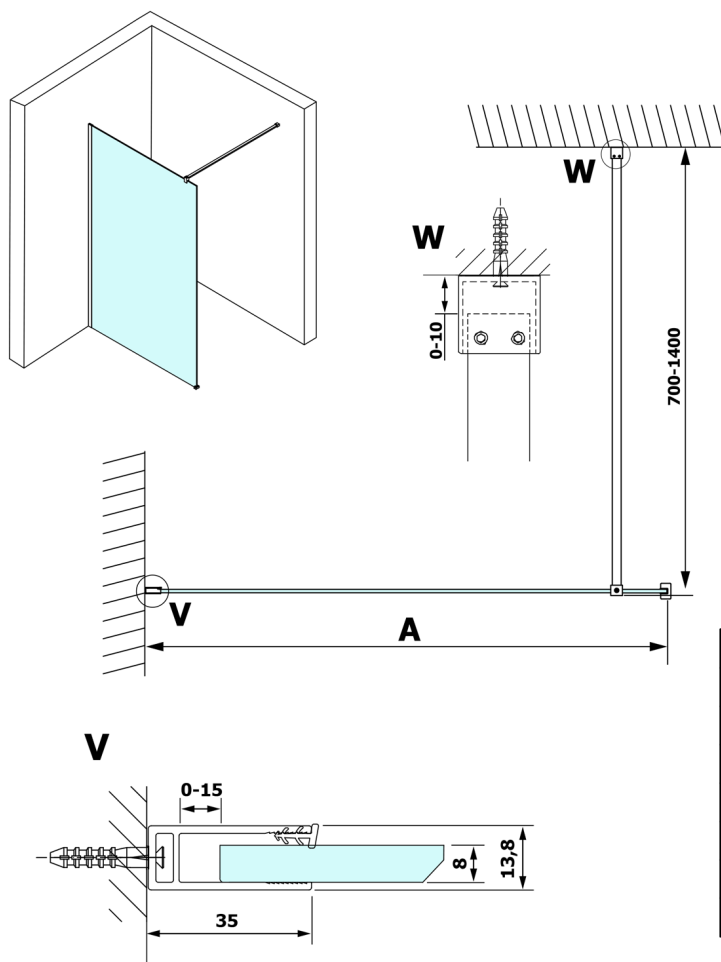

# VARIO GOLD jednodielna sprchová zástena na inštaláciu k stene, sklo nordic, 800 mm

Objednací kód: GX1580-08

## Rozmery

Výška: 2000 mm

Hĺbka: 800 mm

## Technický list

MODEL	A
GX1570	685-700
GX1580	785-800
GX1590	885-900
GX1510	985-1000
GX1511	1085-1100
GX1512	1185-1200
GX1514	1385-1400