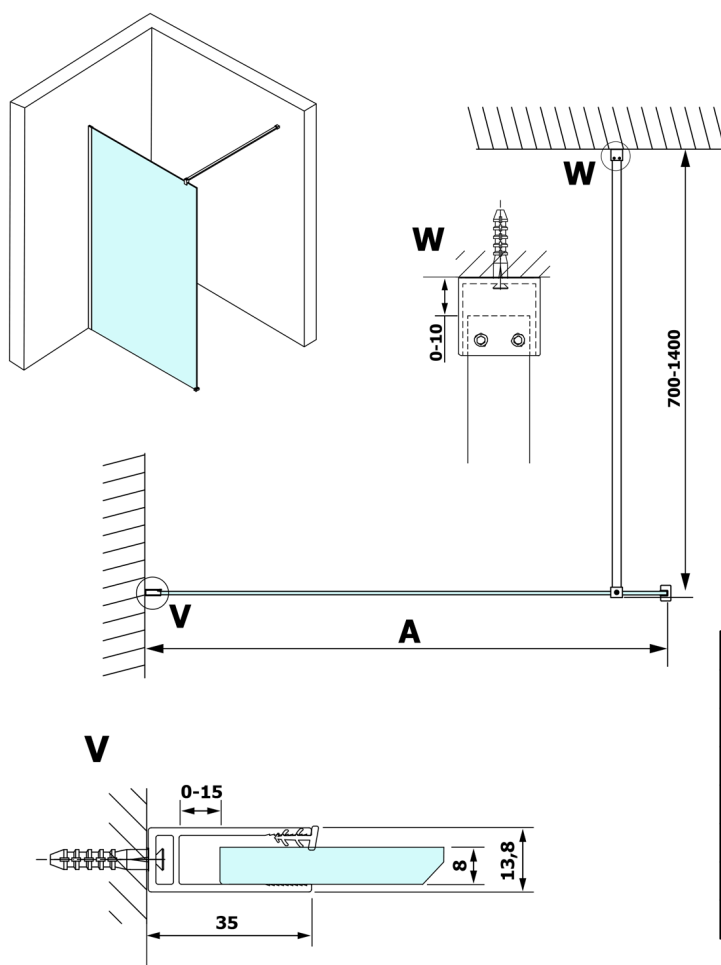

# VARIO BLACK jednodielna sprchová zástena na inštaláciu k stene, sklo nordic, 800 mm

Objednací kód: GX1580-06

## Rozmery

Výška: 2000 mm

Hĺbka: 800 mm

## Technický list

MODEL	A
GX1570	685-700
GX1580	785-800
GX1590	885-900
GX1510	985-1000
GX1511	1085-1100
GX1512	1185-1200
GX1514	1385-1400

**VARIO BLACK jednodielna sprchová zástena na inštaláciu k stene, sklo nordic, 800 mm**