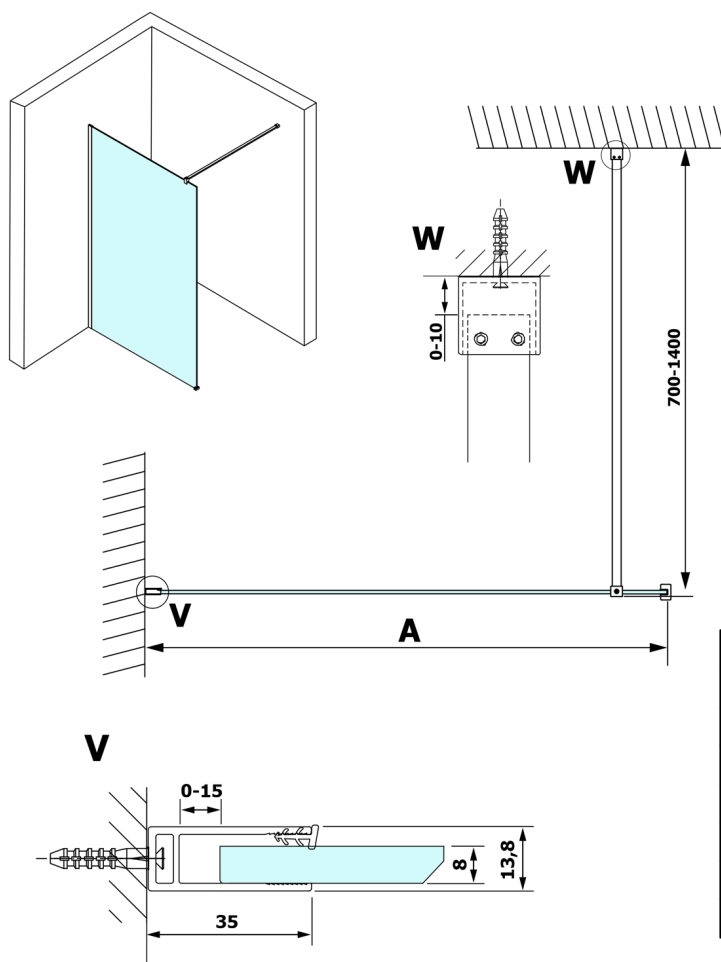

VARIO CHROME jednodielna sprchová zástena na inštaláciu k stene, sklo nordic, 800 mm

Objednací kód: GX1580-05

Rozmery

Výška: 2000 mm

Hĺbka: 800 mm

Vlastnosti

Záruka: 3 roky

Technický list

MODEL	A
GX1570	685-700
GX1580	785-800
GX1590	885-900
GX1510	985-1000
GX1511	1085-1100
GX1512	1185-1200
GX1514	1385-1400

VARIO CHROME jednodielna sprchová zástena na inštaláciu k stene, sklo nordic, 800 mm

MODEL	A
GX1570	685-700
GX1580	785-800
GX1590	885-900
GX1510	985-1000