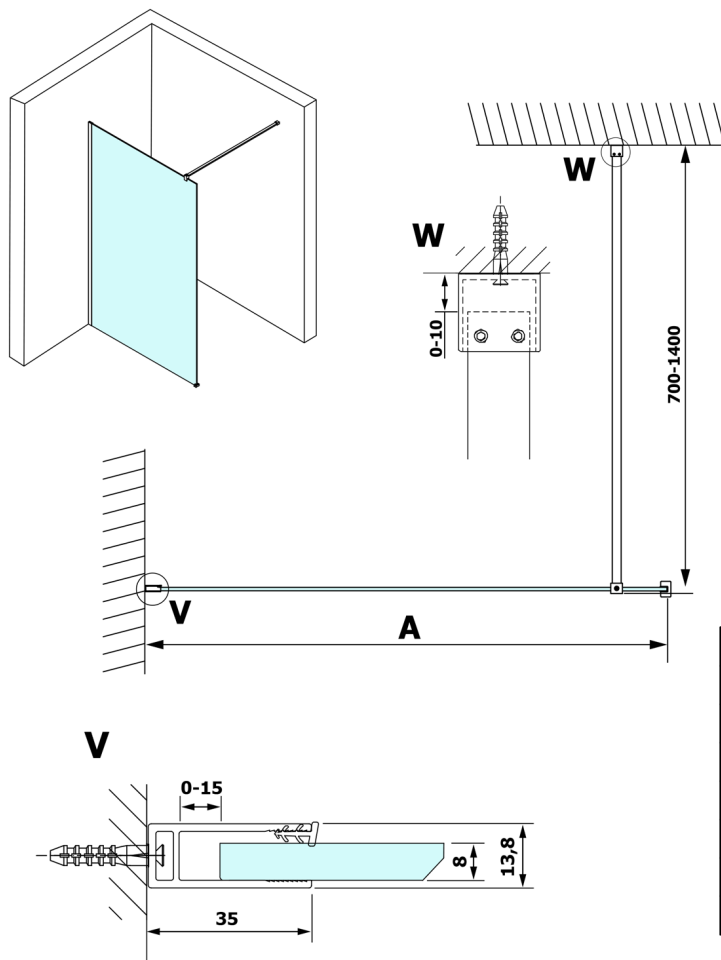

VARIO GOLD jednodielna sprchová zástena na inštaláciu k stene, sklo nordic, 700 mm

Objednací kód: GX1570-08

Rozmery

Výška: 2000 mm

Hĺbka: 700 mm

Vlastnosti

Záruka: 3 roky

Technický list

MODEL	A
GX1570	685-700
GX1580	785-800
GX1590	885-900
GX1510	985-1000
GX1511	1085-1100
GX1512	1185-1200
GX1514	1385-1400