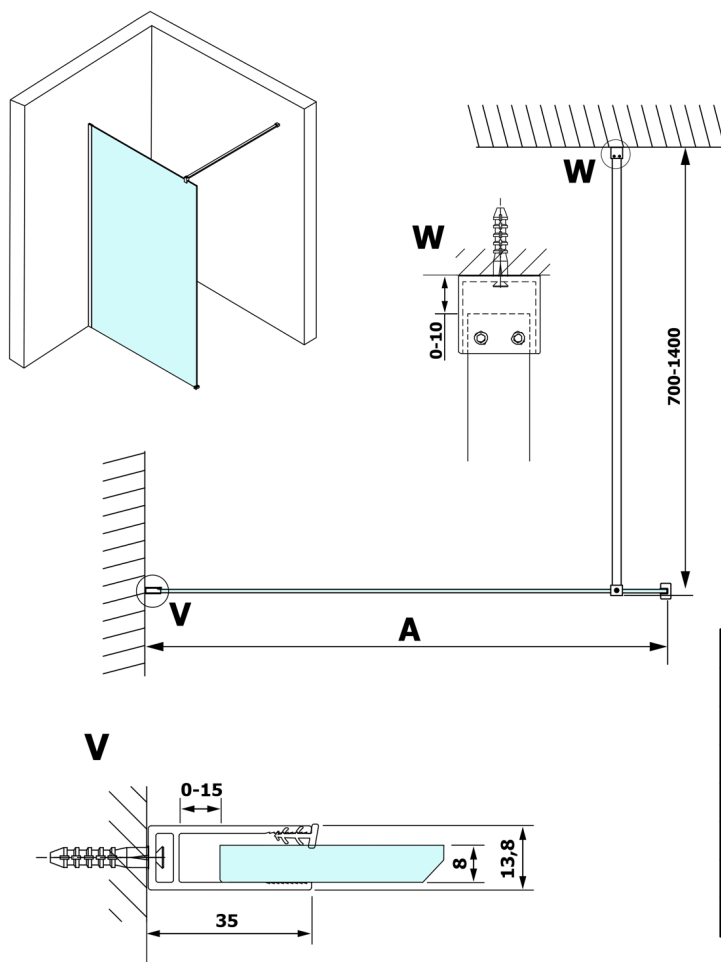

VARIO WHITE jednodielna sprchová zástena na inštaláciu k stene, sklo nordic, 700 mm

Objednací kód: GX1570-07

Rozmery

Výška: 2000 mm

Hĺbka: 700 mm

Vlastnosti

Záruka: 3 roky

Technický list

MODEL	A
GX1570	685-700
GX1580	785-800
GX1590	885-900
GX1510	985-1000
GX1511	1085-1100
GX1512	1185-1200
GX1514	1385-1400

VARIO WHITE jednodielná sprchová zástena na inštaláciu k stene, sklo nordic, 700 mm

MODEL	A
GX1570	685-700
GX1580	785-800
GX1590	885-900
GX1510	985-1000