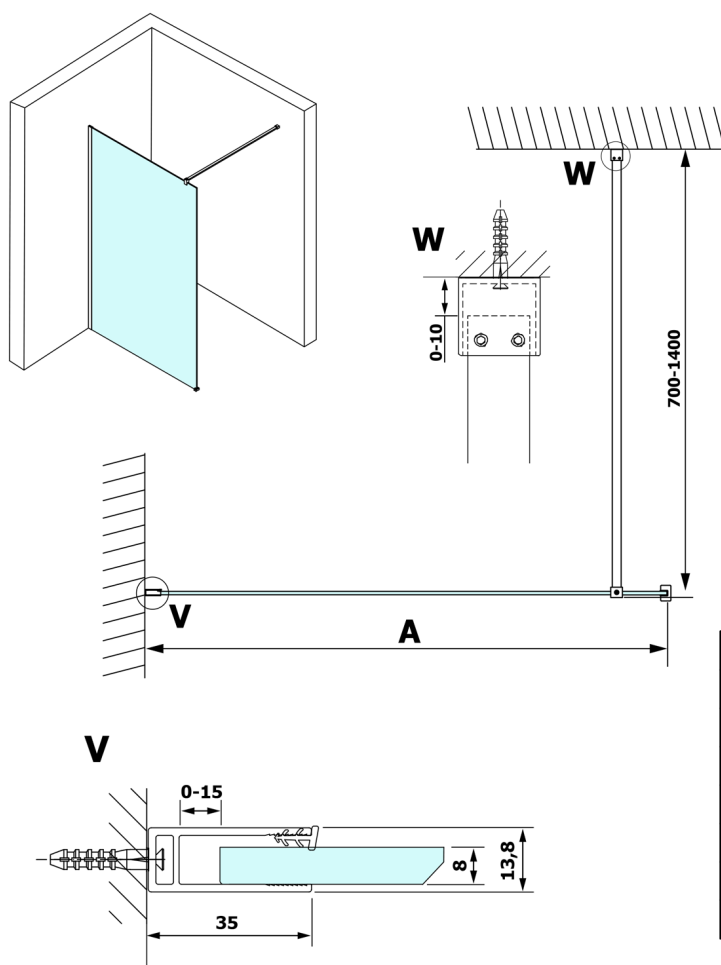

VARIO BLACK jednodielna sprchová zástena na inštaláciu k stene, sklo nordic, 700 mm

Objednací kód: GX1570-06

Rozmery

Výška: 2000 mm

Hĺbka: 700 mm

Vlastnosti

Záruka: 3 roky

Technický list

MODEL	A
GX1570	685-700
GX1580	785-800
GX1590	885-900
GX1510	985-1000
GX1511	1085-1100
GX1512	1185-1200
GX1514	1385-1400

VARIO BLACK jednodielná sprchová zástena na inštaláciu k stene, sklo nordic, 700 mm

MODEL	A
GX1570	685-700
GX1580	785-800
GX1590	885-900
GX1510	985-1000