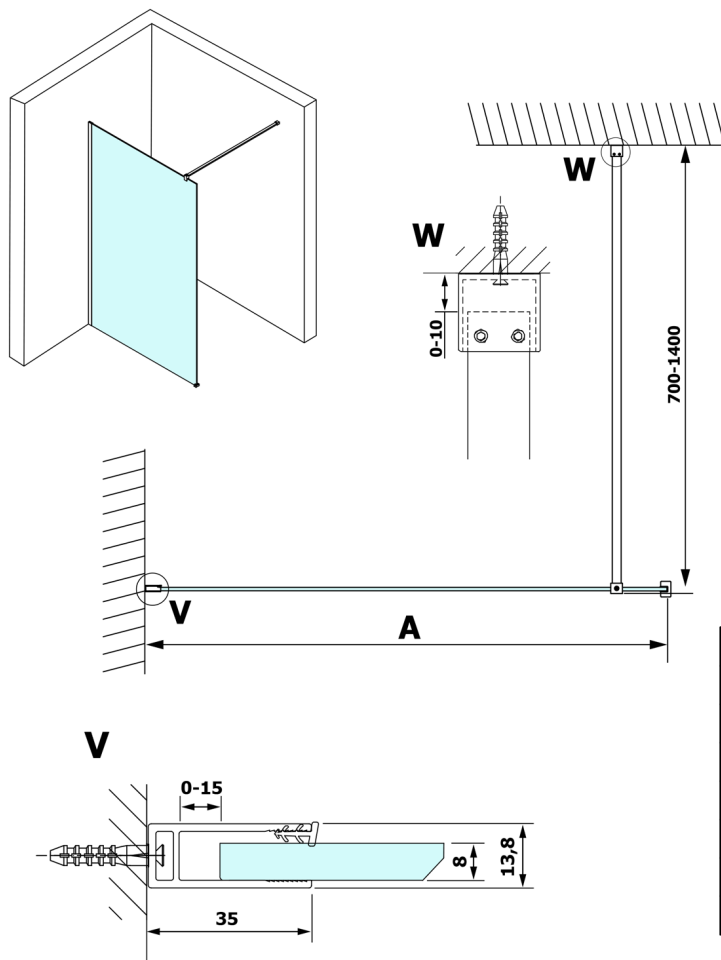

# VARIO GOLD jednodielna sprchová zástena na inštaláciu k stene, sklo nordic, 1400 mm

Objednací kód: GX1514-08

## Rozmery

Výška: 2000 mm

Hĺbka: 1400 mm

## Technický list

MODEL	A
GX1570	685-700
GX1580	785-800
GX1590	885-900
GX1510	985-1000
GX1511	1085-1100
GX1512	1185-1200
GX1514	1385-1400