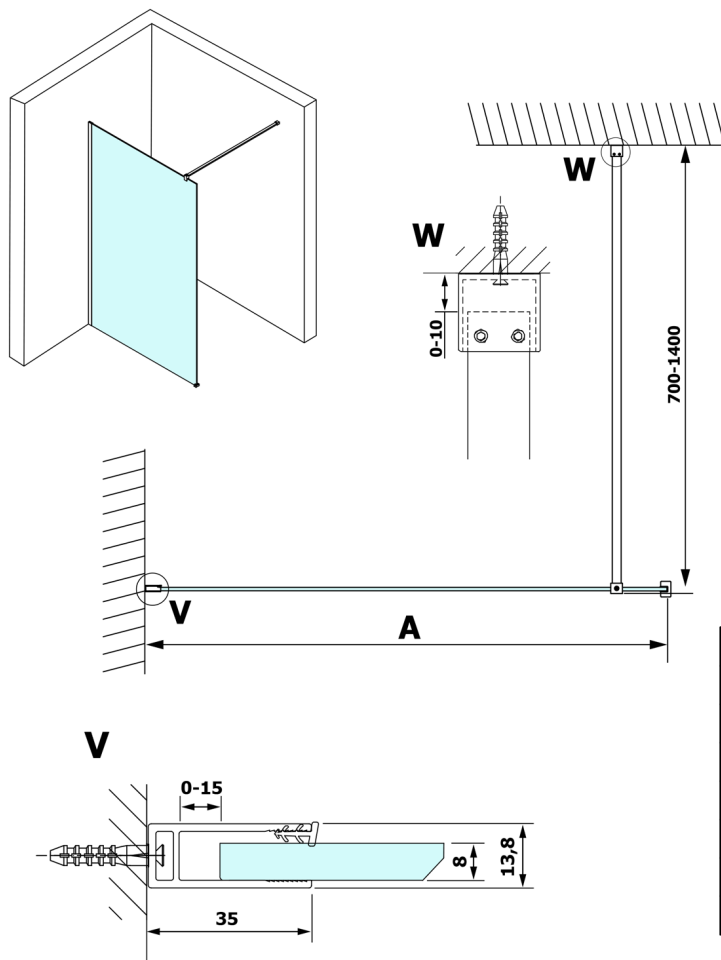

VARIO WHITE jednodielna sprchová zástena na inštaláciu k stene, sklo nordic, 1400 mm

Objednací kód: GX1514-07

Rozmery

Výška: 2000 mm

Hĺbka: 1400 mm

Vlastnosti

Záruka: 3 roky

Technický list

MODEL	A
GX1570	685-700
GX1580	785-800
GX1590	885-900
GX1510	985-1000
GX1511	1085-1100
GX1512	1185-1200
GX1514	1385-1400