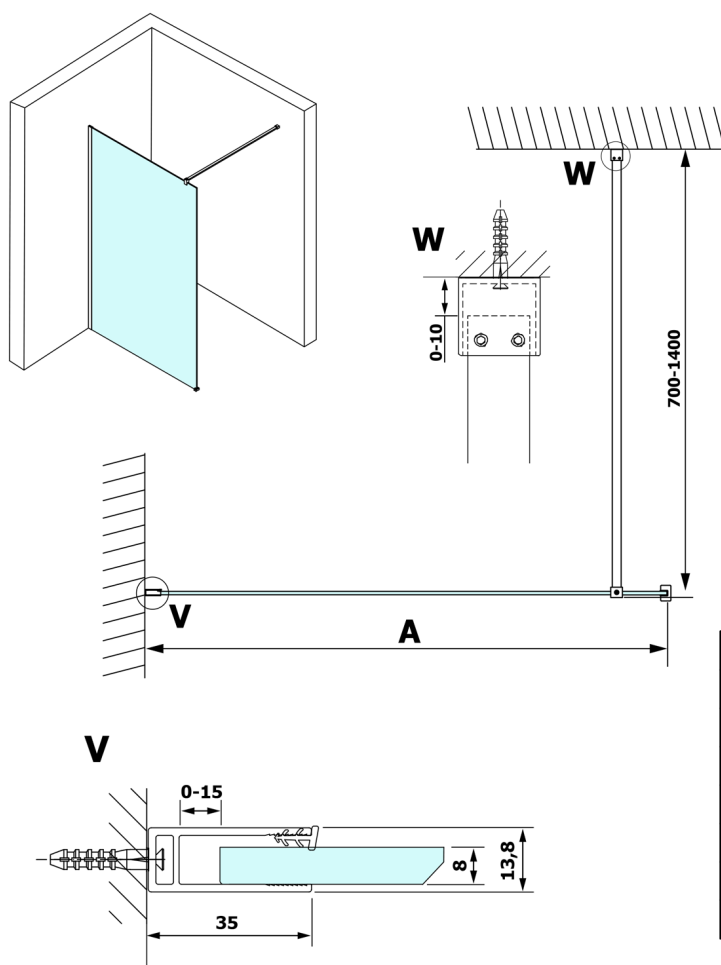

VARIO BLACK jednodielna sprchová zástena na inštaláciu k stene, sklo nordic, 1400 mm

Objednací kód: GX1514-06

Rozmery

Výška: 2000 mm

Hĺbka: 1400 mm

Vlastnosti

Záruka: 3 roky

Technický list

MODEL	A
GX1570	685-700
GX1580	785-800
GX1590	885-900
GX1510	985-1000
GX1511	1085-1100
GX1512	1185-1200
GX1514	1385-1400