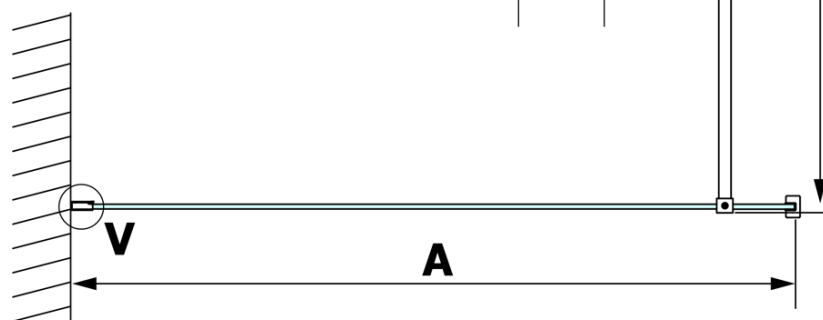

VARIO CHROME jednodielna sprchová zástena na inštaláciu k stene, sklo nordic, 1400 mm

Objednací kód: GX1514-05

Základné informácie

Značka: Gelco
Séria: VARIO

Rozmery

Výška: 2000 mm
Hĺbka: 1400 mm

Vlastnosti

Farba profilu: Chróm - Leštený hliník
Tvar: Jednostenná pevná
Typ výplne: NORDIC sklo
Úprava skla: Coated glass
Hrúbka skla: 8 mm
Hmotnosť / ks: 78.0 kg
Balenie: 2 ks
Záruka: 3 roky

Odporúčame prikúpiť

1 ks VARIO vzpera k zástenám 1400mm, chróm (Objednací kód: GX2210)

Technický list

MODEL	A
GX1570	685-700
GX1580	785-800
GX1590	885-900
GX1510	985-1000
GX1511	1085-1100
GX1512	1185-1200
GX1514	1385-1400