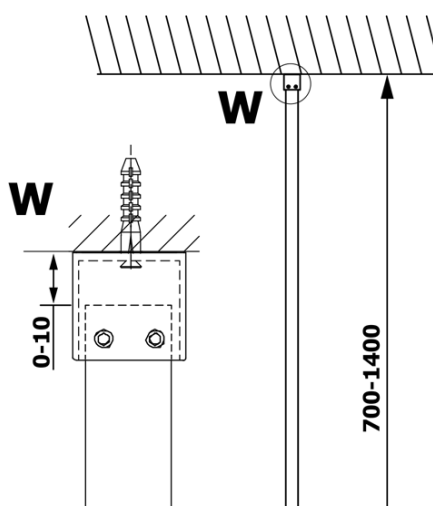

VARIO CHROME jednodielna sprchová zástena na inštaláciu k stene, sklo nordic, 1400 mm

Objednací kód: GX1514-05

Základné informácie

Značka: Gelco
Séria: VARIO

Rozmery

Výška: 2000 mm
Hĺbka: 1400 mm

Vlastnosti

Farba profilu: Chróm - Leštený hliník
Tvar: Jednostenná pevná
Typ výplne: NORDIC sklo
Úprava skla: Coated glass
Hrúbka skla: 8 mm
Hmotnosť / ks: 78.0 kg
Balenie: 2 ks
Záruka: 3 roky

Odporúčame prikúpiť

1 ks VARIO vzpera k zástenám 1400mm, chróm (Objednací kód: GX2210)

Technický list

MODEL	A
GX1570	685-700
GX1580	785-800
GX1590	885-900
GX1510	985-1000
GX1511	1085-1100
GX1512	1185-1200
GX1514	1385-1400