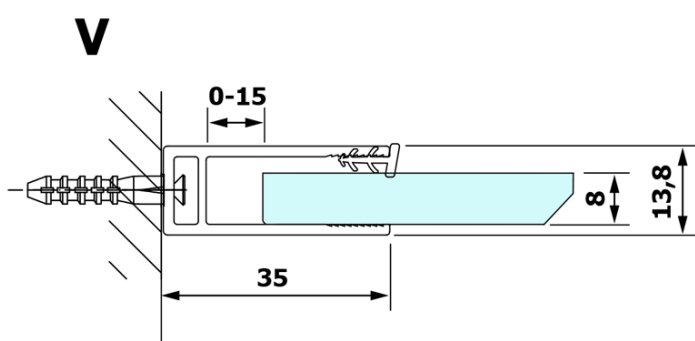

VARIO CHROME jednodielna sprchová zástena na inštaláciu k stene, sklo nordic, 1400 mm

Objednací kód: GX1514-05

Základné informácie

Značka: Gelco
Séria: VARIO

Rozmery

Výška: 2000 mm
Hĺbka: 1400 mm

Vlastnosti

Farba profilu: Chróm - Leštený hliník
Tvar: Jednostenná pevná
Typ výplne: NORDIC sklo
Úprava skla: Coated glass
Hrúbka skla: 8 mm
Hmotnosť / ks: 78.0 kg
Balenie: 2 ks
Záruka: 3 roky

Odporúčame prikúpiť

1 ks VARIO vzpera k zástenám 1400mm, chróm (Objednací kód: GX2210)

Technický list

MODEL	A
GX1570	685-700
GX1580	785-800
GX1590	885-900
GX1510	985-1000
GX1511	1085-1100
GX1512	1185-1200
GX1514	1385-1400