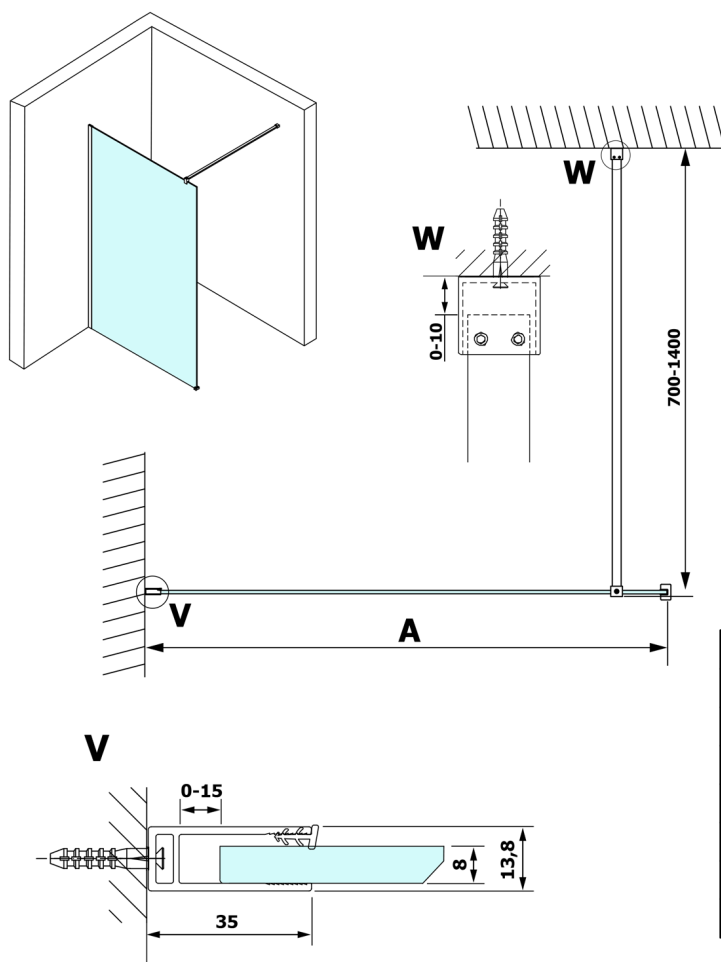

VARIO CHROME jednodielna sprchová zástena na inštaláciu k stene, sklo nordic, 1400 mm

Objednací kód: GX1514-05

Rozmery

Výška: 2000 mm

Hĺbka: 1400 mm

Vlastnosti

Záruka: 3 roky

Technický list

MODEL	A
GX1570	685-700
GX1580	785-800
GX1590	885-900
GX1510	985-1000
GX1511	1085-1100
GX1512	1185-1200
GX1514	1385-1400