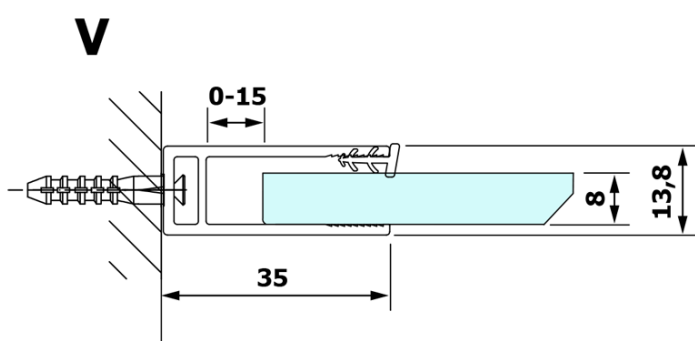

VARIO WHITE jednodielna sprchová zástena na inštaláciu k stene, sklo nordic, 1200 mm

Objednací kód: GX1512-07

Základné informácie

Značka: Gelco
Séria: VARIO

Rozmery

Výška: 2000 mm
Hĺbka: 1200 mm

Vlastnosti

Farba profilu: Biela
Tvar: Jednostenná pevná
Typ výplne: NORDIC sklo
Úprava skla: Coated glass
Hrúbka skla: 8 mm
Hmotnosť / ks: 68.0 kg
Balenie: 2 ks
Záruka: 3 roky

Odporúčame prikúpiť

1 ks VARIO vzpera k zástenam 1400mm, biela matná (Objednací kód: GX2215)

VARIO WHITE jednodielná sprchová zástena na inštaláciu k stene, sklo nordic, 1200 mm

Technický list

MODEL	A
GX1570	685-700
GX1580	785-800
GX1590	885-900
GX1510	985-1000
GX1511	1085-1100
GX1512	1185-1200
GX1514	1385-1400