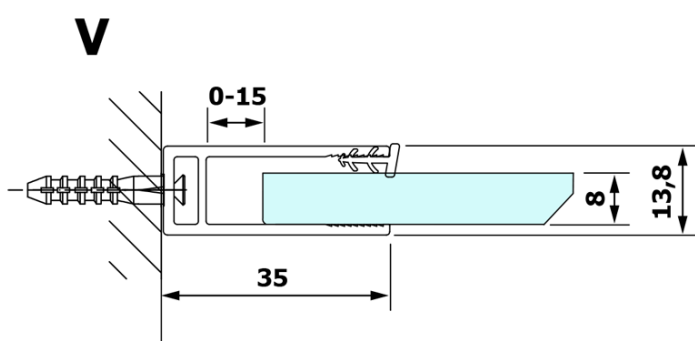

VARIO BLACK jednodielna sprchová zástena na inštaláciu k stene, sklo nordic, 1200 mm

Objednací kód: GX1512-06

Základné informácie

Značka: Gelco
Séria: VARIO

Rozmery

Výška: 2000 mm
Hĺbka: 1200 mm

Vlastnosti

Farba profilu: Čierna mat
Tvar: Jednostenná pevná
Typ výplne: NORDIC sklo
Úprava skla: Coated glass
Hrúbka skla: 8 mm
Hmotnosť / ks: 68.0 kg
Balenie: 2 ks
Záruka: 3 roky

Odporúčame prikúpiť

1 ks VARIO vzpera k zástenám 1400mm, čierna (Objednací kód: GX2214)

VARIO BLACK jednodielna sprchová zástena na inštaláciu k stene, sklo nordic, 1200 mm

Technický list

MODEL	A
GX1570	685-700
GX1580	785-800
GX1590	885-900
GX1510	985-1000
GX1511	1085-1100
GX1512	1185-1200
GX1514	1385-1400