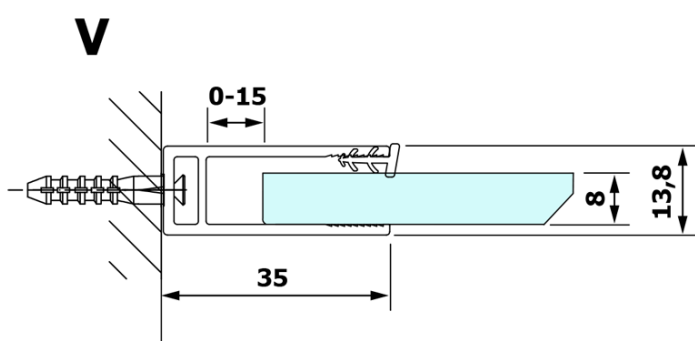

### Rozmery

Výška: 2000 mm  
Hĺbka: 1200 mm

### Vlastnosti

Farba profilu: Čierna mat  
Tvar: Jednostenná pevná  
Typ výplne: NORDIC sklo  
Úprava skla: Coated glass  
Hrúbka skla: 8 mm  
Hmotnosť / ks: 68.0 kg  
Balenie: 2 ks  
Záruka: 3 roky

### Odporúčame prikúpiť

1 ks VARIO vzpera k zástenám 1400mm, čierna (Objednací kód: GX2214)

**VARIO BLACK jednodielna sprchová zástena na inštaláciu k stene, sklo nordic, 1200 mm**

**Technický list**

MODEL	A
GX1570	685-700
GX1580	785-800
GX1590	885-900
GX1510	985-1000
GX1511	1085-1100
GX1512	1185-1200
GX1514	1385-1400