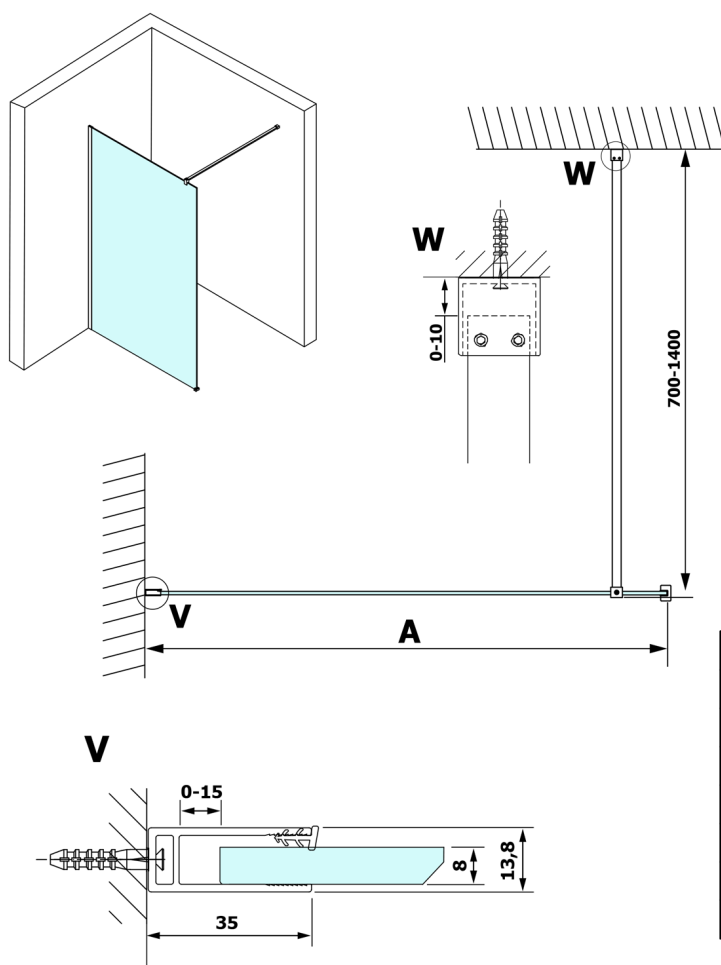

VARIO BLACK jednodielna sprchová zástena na inštaláciu k stene, sklo nordic, 1200 mm

Objednací kód: GX1512-06

Rozmery

Výška: 2000 mm

Hĺbka: 1200 mm

Vlastnosti

Záruka: 3 roky

Technický list

MODEL	A
GX1570	685-700
GX1580	785-800
GX1590	885-900
GX1510	985-1000
GX1511	1085-1100
GX1512	1185-1200
GX1514	1385-1400