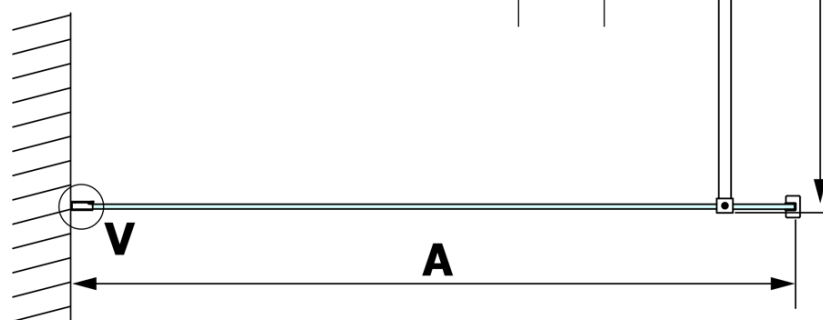

VARIO CHROME jednodielna sprchová zástena na inštaláciu k stene, sklo nordic, 1200 mm

Objednací kód: GX1512-05

Základné informácie

Značka: Gelco
Séria: VARIO

Rozmery

Výška: 2000 mm
Hĺbka: 1200 mm

Vlastnosti

Farba profilu: Chróm - Leštený hliník
Tvar: Jednostenná pevná
Typ výplne: NORDIC sklo
Úprava skla: Coated glass
Hrúbka skla: 8 mm
Hmotnosť / ks: 68.0 kg
Balenie: 2 ks
Záruka: 3 roky

Odporúčame prikúpiť

1 ks VARIO vzpera k zástenám 1400mm, chróm (Objednací kód: GX2210)

VARIO CHROME jednodielna sprchová zástena na inštaláciu k stene, sklo nordic, 1200 mm

Technický list

MODEL	A
GX1570	685-700
GX1580	785-800
GX1590	885-900
GX1510	985-1000
GX1511	1085-1100
GX1512	1185-1200
GX1514	1385-1400