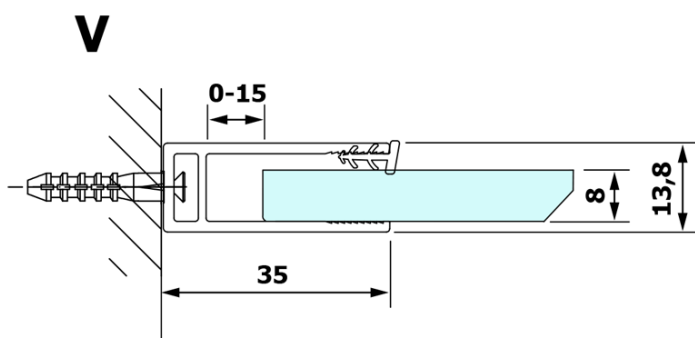

VARIO CHROME jednodielna sprchová zástena na inštaláciu k stene, sklo nordic, 1200 mm

Objednací kód: GX1512-05

Základné informácie

Značka: Gelco
Séria: VARIO

Rozmery

Výška: 2000 mm
Hĺbka: 1200 mm

Vlastnosti

Farba profilu: Chróm - Leštený hliník
Tvar: Jednostenná pevná
Typ výplne: NORDIC sklo
Úprava skla: Coated glass
Hrúbka skla: 8 mm
Hmotnosť / ks: 68.0 kg
Balenie: 2 ks
Záruka: 3 roky

Odporúčame prikúpiť

1 ks VARIO vzpera k zástenám 1400mm, chróm (Objednací kód: GX2210)

VARIO CHROME jednodielna sprchová zástena na inštaláciu k stene, sklo nordic, 1200 mm

Technický list

MODEL	A
GX1570	685-700
GX1580	785-800
GX1590	885-900
GX1510	985-1000
GX1511	1085-1100
GX1512	1185-1200
GX1514	1385-1400