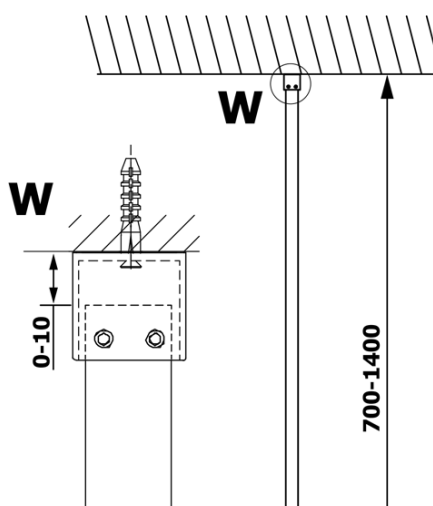

VARIO CHROME jednodielna sprchová zástena na inštaláciu k stene, sklo nordic, 1200 mm

Objednací kód: GX1512-05

Základné informácie

Značka: Gelco
Séria: VARIO

Rozmery

Výška: 2000 mm
Hĺbka: 1200 mm

Vlastnosti

Farba profilu: Chróm - Leštený hliník
Tvar: Jednostenná pevná
Typ výplne: NORDIC sklo
Úprava skla: Coated glass
Hrúbka skla: 8 mm
Hmotnosť / ks: 68.0 kg
Balenie: 2 ks
Záruka: 3 roky

Odporúčame prikúpiť

1 ks VARIO vzpera k zástenám 1400mm, chróm (Objednací kód: GX2210)

VARIO CHROME jednodielna sprchová zástena na inštaláciu k stene, sklo nordic, 1200 mm

Technický list

MODEL	A
GX1570	685-700
GX1580	785-800
GX1590	885-900
GX1510	985-1000
GX1511	1085-1100
GX1512	1185-1200
GX1514	1385-1400