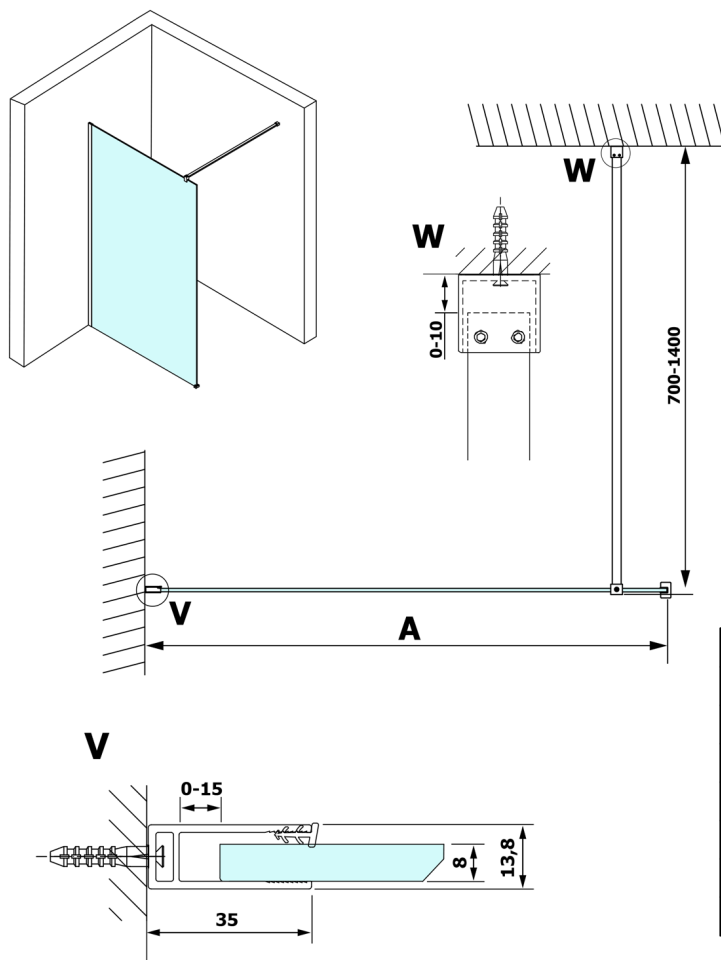

VARIO CHROME jednodielna sprchová zástena na inštaláciu k stene, sklo nordic, 1200 mm

Objednací kód: GX1512-05

Rozmery

Výška: 2000 mm

Hĺbka: 1200 mm

Vlastnosti

Záruka: 3 roky

Technický list

MODEL	A
GX1570	685-700
GX1580	785-800
GX1590	885-900
GX1510	985-1000
GX1511	1085-1100
GX1512	1185-1200
GX1514	1385-1400