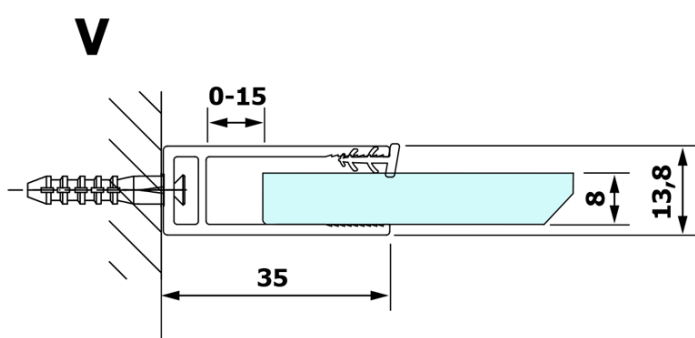

VARIO BLACK jednodielna sprchová zástena na inštaláciu k stene, sklo nordic, 1100 mm

Objednací kód: GX1511-06

Základné informácie

Značka: Gelco
Séria: VARIO

Rozmery

Výška: 2000 mm
Hĺbka: 1100 mm

Vlastnosti

Farba profilu: Čierna mat
Tvar: Jednostenná pevná
Typ výplne: NORDIC sklo
Úprava skla: Coated glass
Hrúbka skla: 8 mm
Hmotnosť / ks: 60.0 kg
Balenie: 2 ks
Záruka: 3 roky

Odporúčame prikúpiť

1 ks VARIO vzpera k zástenám 1400mm, čierna (Objednací kód: GX2214)

VARIO BLACK jednodielna sprchová zástena na inštaláciu k stene, sklo nordic, 1100 mm

Technický list

MODEL	A
GX1570	685-700
GX1580	785-800
GX1590	885-900
GX1510	985-1000
GX1511	1085-1100
GX1512	1185-1200
GX1514	1385-1400