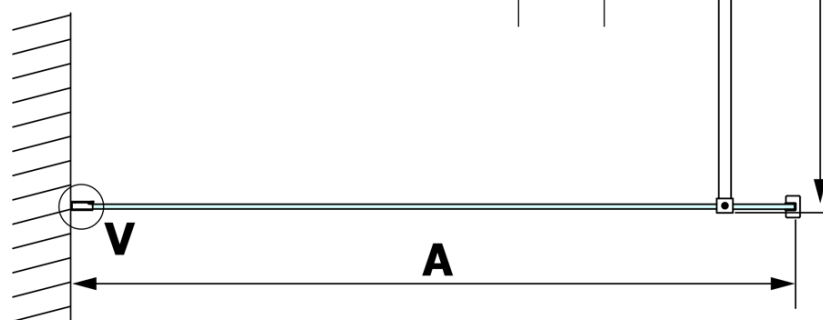

VARIO BLACK jednodielna sprchová zástena na inštaláciu k stene, sklo nordic, 1100 mm

Objednací kód: GX1511-06

Základné informácie

Značka: Gelco
Séria: VARIO

Rozmery

Výška: 2000 mm
Hĺbka: 1100 mm

Vlastnosti

Farba profilu: Čierna mat
Tvar: Jednostenná pevná
Typ výplne: NORDIC sklo
Úprava skla: Coated glass
Hrúbka skla: 8 mm
Hmotnosť / ks: 60.0 kg
Balenie: 2 ks
Záruka: 3 roky

Odporúčame prikúpiť

1 ks VARIO vzpera k zástenám 1400mm, čierna (Objednací kód: GX2214)

VARIO BLACK jednodielna sprchová zástena na inštaláciu k stene, sklo nordic, 1100 mm

Technický list

MODEL	A
GX1570	685-700
GX1580	785-800
GX1590	885-900
GX1510	985-1000
GX1511	1085-1100
GX1512	1185-1200
GX1514	1385-1400