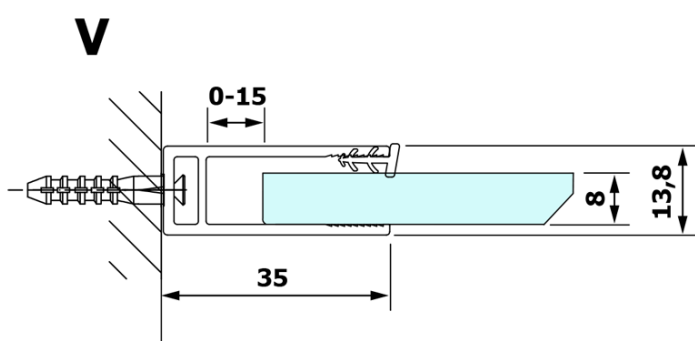

VARIO BLACK jednodielna sprchová zástena na inštaláciu k stene, sklo nordic, 1100 mm

Objednací kód: GX1511-06

Základné informácie

Značka: Gelco
Séria: VARIO

Rozmery

Výška: 2000 mm
Hĺbka: 1100 mm

Vlastnosti

Farba profilu: Čierna mat
Tvar: Jednostenná pevná
Typ výplne: NORDIC sklo
Úprava skla: Coated glass
Hrúbka skla: 8 mm
Hmotnosť / ks: 60.0 kg
Balenie: 2 ks
Záruka: 3 roky

Odporúčame prikúpiť

1 ks VARIO vzpera k zástenám 1400mm, čierna (Objednací kód: GX2214)

VARIO BLACK jednodielna sprchová zástena na inštaláciu k stene, sklo nordic, 1100 mm

Technický list

MODEL	A
GX1570	685-700
GX1580	785-800
GX1590	885-900
GX1510	985-1000
GX1511	1085-1100
GX1512	1185-1200
GX1514	1385-1400