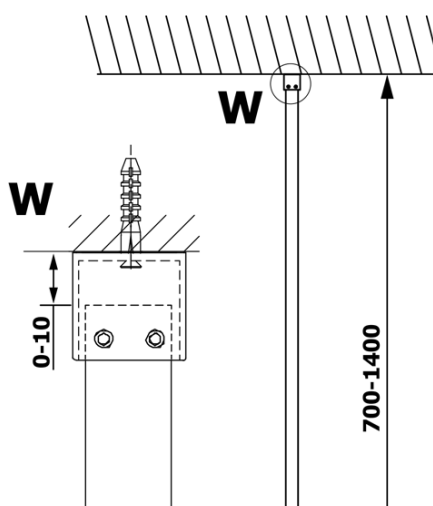

VARIO BLACK jednodielna sprchová zástena na inštaláciu k stene, sklo nordic, 1100 mm

Objednací kód: GX1511-06

Základné informácie

Značka: Gelco
Séria: VARIO

Rozmery

Výška: 2000 mm
Hĺbka: 1100 mm

Vlastnosti

Farba profilu: Čierna mat
Tvar: Jednostenná pevná
Typ výplne: NORDIC sklo
Úprava skla: Coated glass
Hrúbka skla: 8 mm
Hmotnosť / ks: 60.0 kg
Balenie: 2 ks
Záruka: 3 roky

Odporúčame prikúpiť

1 ks VARIO vzpera k zástenám 1400mm, čierna (Objednací kód: GX2214)

VARIO BLACK jednodielna sprchová zástena na inštaláciu k stene, sklo nordic, 1100 mm

Technický list

MODEL	A
GX1570	685-700
GX1580	785-800
GX1590	885-900
GX1510	985-1000
GX1511	1085-1100
GX1512	1185-1200
GX1514	1385-1400