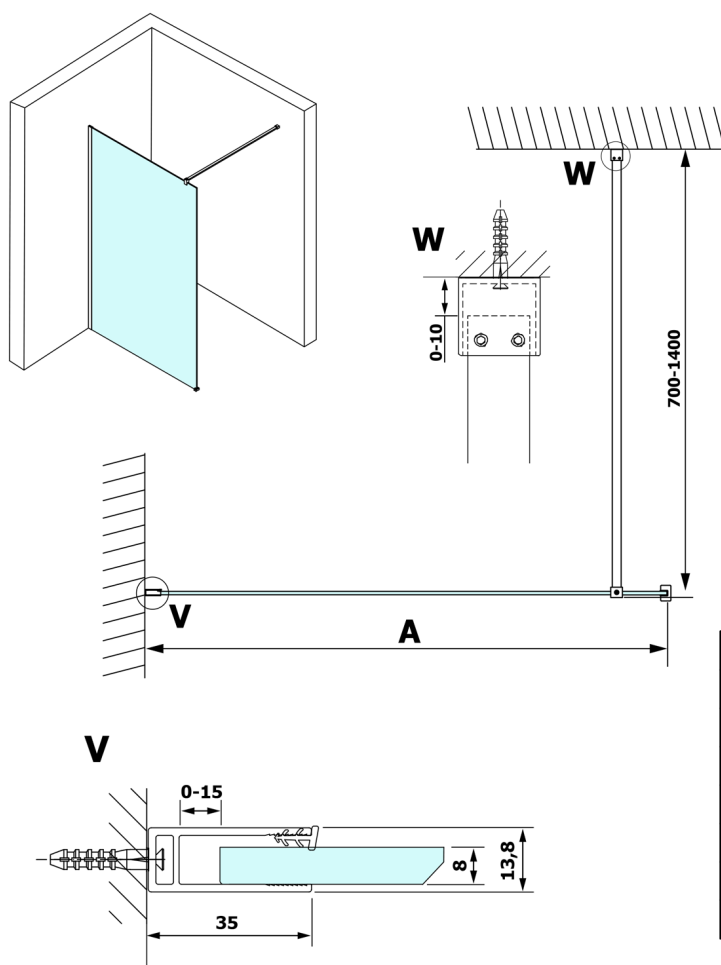

VARIO BLACK jednodielna sprchová zástena na inštaláciu k stene, sklo nordic, 1100 mm

Objednací kód: GX1511-06

Rozmery

Výška: 2000 mm

Hĺbka: 1100 mm

Vlastnosti

Záruka: 3 roky

Technický list

MODEL	A
GX1570	685-700
GX1580	785-800
GX1590	885-900
GX1510	985-1000
GX1511	1085-1100
GX1512	1185-1200
GX1514	1385-1400