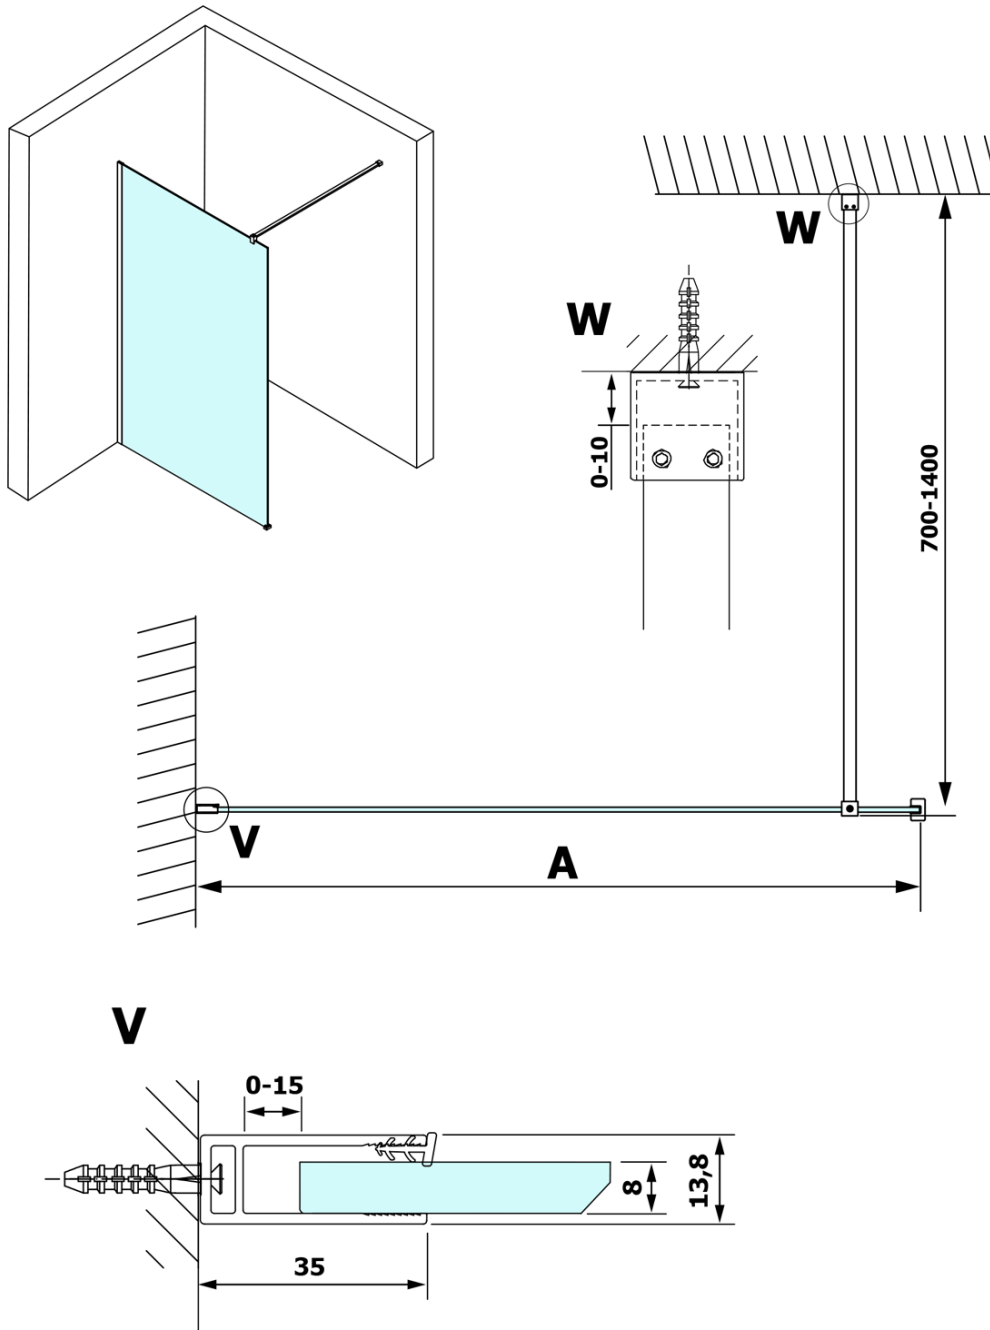

## VARIO CHROME jednodielna sprchová zástena na inštaláciu k stene, sklo nordic, 1100 mm

Objednací kód: GX1511-05

### Rozmery

Výška: 2000 mm  
Hĺbka: 1100 mm

### Vlastnosti

Farba profilu: Chróm - Leštený hliník  
Tvar: Jednostenná pevná  
Typ výplne: NORDIC sklo  
Úprava skla: Coated glass  
Hrúbka skla: 8 mm  
Hmotnosť / ks: 60.0 kg  
Balenie: 2 ks  
Záruka: 3 roky

### Odporúčame prikúpiť

1 ks VARIO vzpera k zástenám 1400mm, chróm (Objednací kód: GX2210)

**VARIO CHROME** jednodielna sprchová zástena na inštaláciu k stene, sklo nordic, 1100 mm

**Technický list**

MODEL	A
GX1570	685-700
GX1580	785-800
GX1590	885-900
GX1510	985-1000
GX1511	1085-1100
GX1512	1185-1200
GX1514	1385-1400