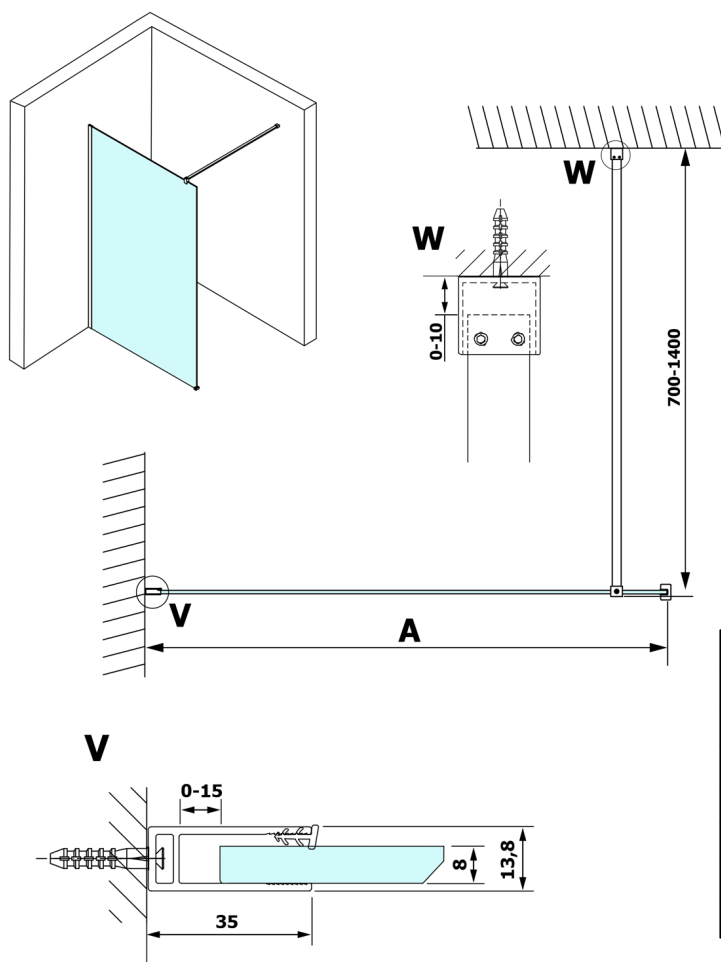

VARIO CHROME jednodielna sprchová zástena na inštaláciu k stene, sklo nordic, 1100 mm

Objednací kód: GX1511-05

Rozmery

Výška: 2000 mm

Hĺbka: 1100 mm

Vlastnosti

Záruka: 3 roky

Technický list

MODEL	A
GX1570	685-700
GX1580	785-800
GX1590	885-900
GX1510	985-1000
GX1511	1085-1100
GX1512	1185-1200
GX1514	1385-1400