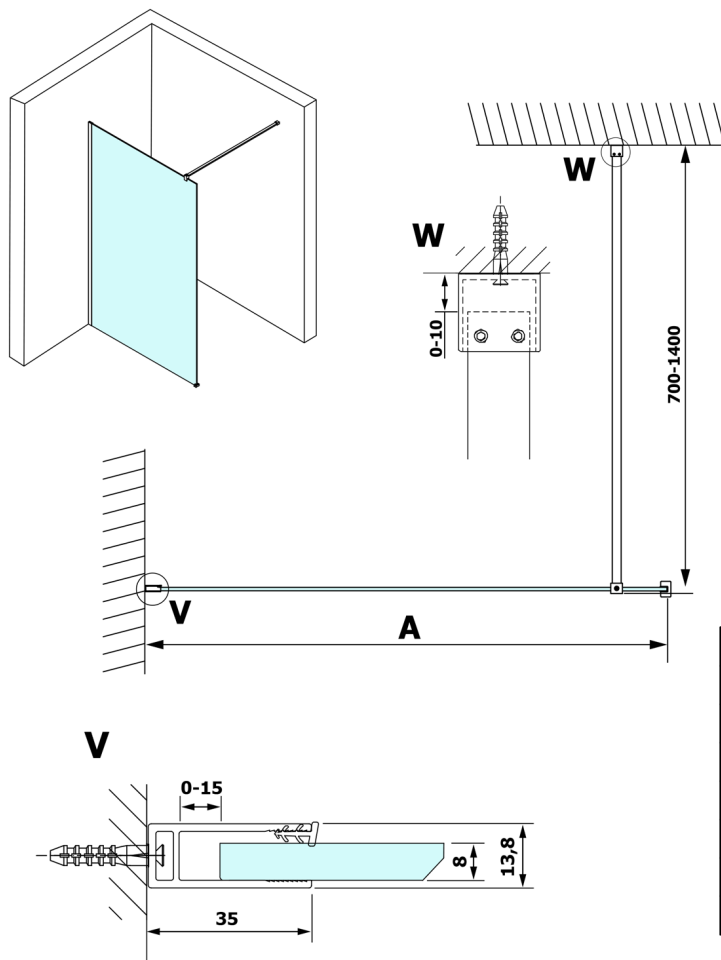

VARIO WHITE jednodielna sprchová zástena na inštaláciu k stene, sklo nordic, 1000 mm

Objednací kód: GX1510-07

Rozmery

Výška: 2000 mm

Hĺbka: 1000 mm

Vlastnosti

Záruka: 3 roky

Technický list

MODEL	A
GX1570	685-700
GX1580	785-800
GX1590	885-900
GX1510	985-1000
GX1511	1085-1100
GX1512	1185-1200
GX1514	1385-1400

VARIO WHITE jednodielná sprchová zástena na inštaláciu k stene, sklo nordic, 1000 mm

MODEL	A
GX1570	685-700
GX1580	785-800
GX1590	885-900
GX1510	985-1000