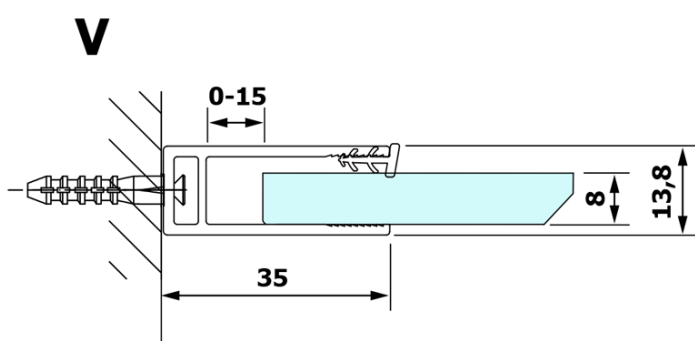

## Rozmery

Výška: 2000 mm  
Hĺbka: 1000 mm

## Vlastnosti

Farba profilu: Čierna mat  
Tvar: Jednostenná pevná  
Typ výplne: NORDIC sklo  
Úprava skla: Coated glass  
Hrúbka skla: 8 mm  
Hmotnosť / ks: 47.0 kg  
Balenie: 2 ks  
Záruka: 3 roky

**VARIO BLACK jednodielna sprchová zástena na inštaláciu k stene, sklo nordic, 1000 mm**

**Technický list**

MODEL	A
GX1570	685-700
GX1580	785-800
GX1590	885-900
GX1510	985-1000
GX1511	1085-1100
GX1512	1185-1200
GX1514	1385-1400

**VARIO BLACK jednodielna sprchová zástena na inštaláciu k stene, sklo nordic, 1000 mm**