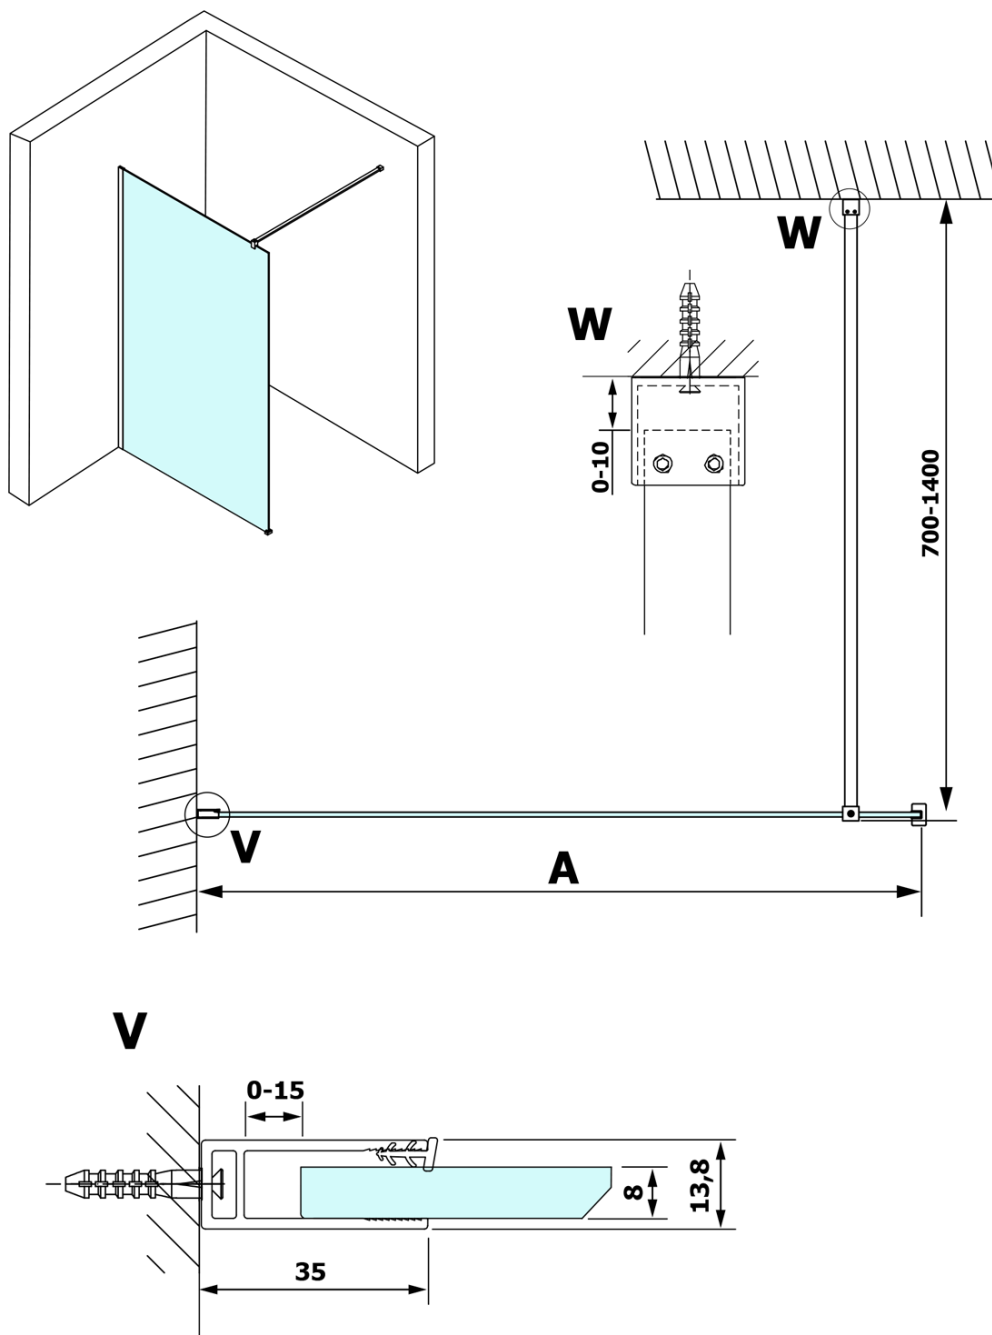

## Rozmery

Výška: 2000 mm  
Hĺbka: 1000 mm

## Vlastnosti

Farba profilu: Čierna mat  
Tvar: Jednostenná pevná  
Typ výplne: NORDIC sklo  
Úprava skla: Coated glass  
Hrúbka skla: 8 mm  
Hmotnosť / ks: 47.0 kg  
Balenie: 2 ks  
Záruka: 3 roky

**VARIO BLACK jednodielna sprchová zástena na inštaláciu k stene, sklo nordic, 1000 mm**

**Technický list**

MODEL	A
GX1570	685-700
GX1580	785-800
GX1590	885-900
GX1510	985-1000
GX1511	1085-1100
GX1512	1185-1200
GX1514	1385-1400

**VARIO BLACK jednodielna sprchová zástena na inštaláciu k stene, sklo nordic, 1000 mm**