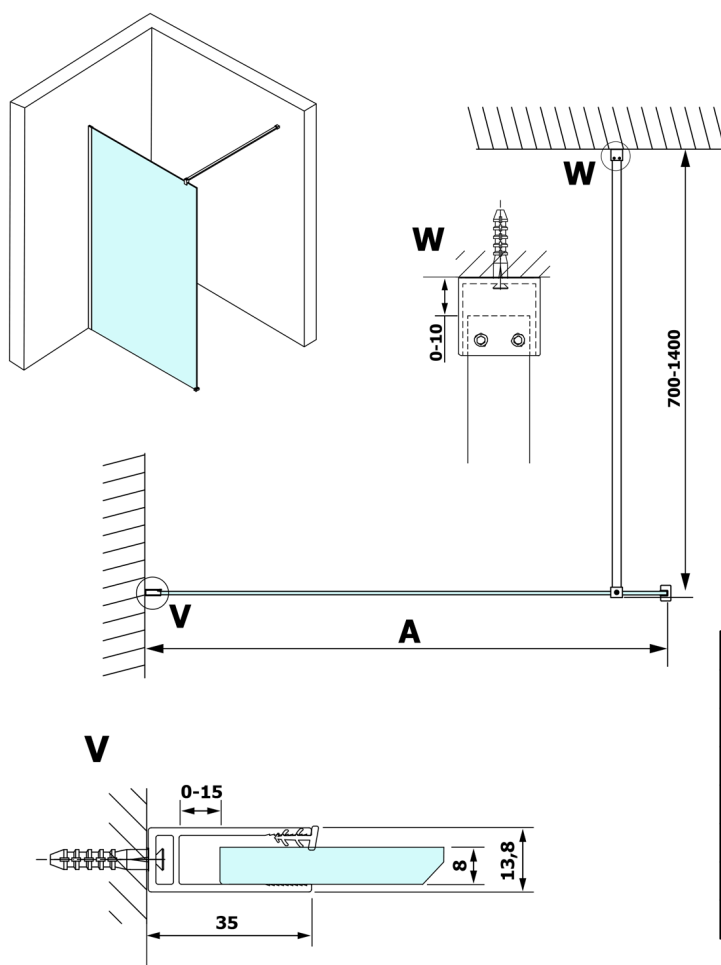

VARIO BLACK jednodielna sprchová zástena na inštaláciu k stene, sklo nordic, 1000 mm

Objednací kód: GX1510-06

Rozmery

Výška: 2000 mm

Hĺbka: 1000 mm

Vlastnosti

Záruka: 3 roky

Technický list

MODEL	A
GX1570	685-700
GX1580	785-800
GX1590	885-900
GX1510	985-1000
GX1511	1085-1100
GX1512	1185-1200
GX1514	1385-1400

VARIO BLACK jednodielna sprchová zástena na inštaláciu k stene, sklo nordic, 1000 mm

MODEL	A
GX1570	685-700
GX1580	785-800
GX1590	885-900
GX1510	985-1000