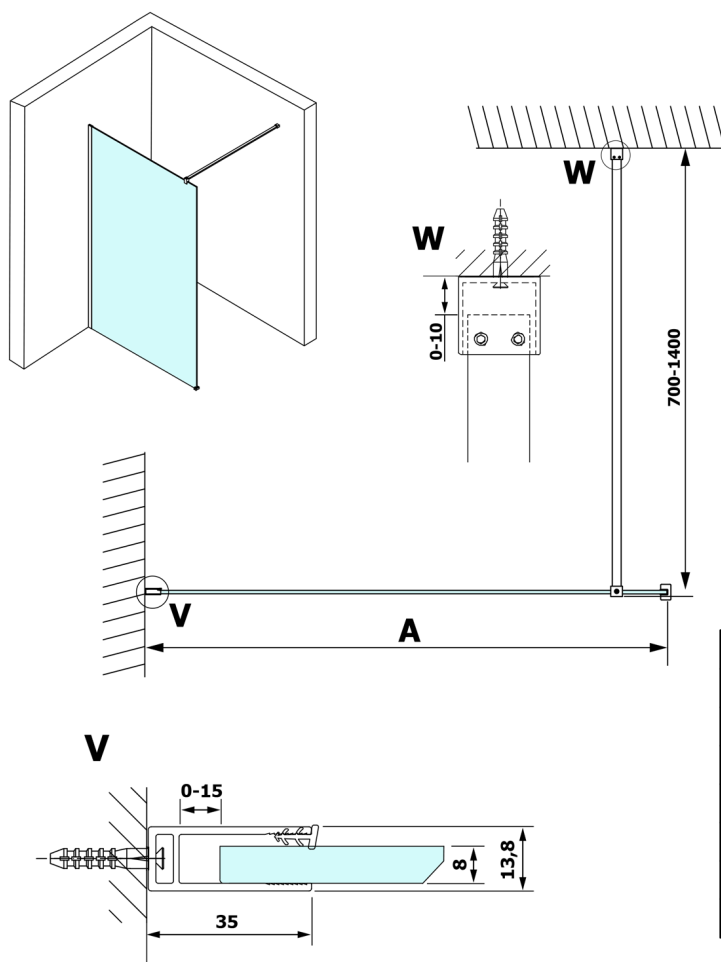

VARIO CHROME jednodielna sprchová zástena na inštaláciu k stene, sklo nordic, 1000 mm

Objednací kód: GX1510-05

Rozmery

Výška: 2000 mm

Hĺbka: 1000 mm

Vlastnosti

Záruka: 3 roky

Technický list

MODEL	A
GX1570	685-700
GX1580	785-800
GX1590	885-900
GX1510	985-1000
GX1511	1085-1100
GX1512	1185-1200
GX1514	1385-1400

VARIO CHROME jednodielna sprchová zástena na inštaláciu k stene, sklo nordic, 1000 mm

MODEL	A
GX1570	685-700
GX1580	785-800
GX1590	885-900
GX1510	985-1000