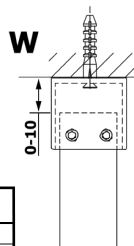

VARIO WHITE jednodielna sprchová zástena do priestoru, sklo nordic, 900 mm

Objednací kód: GX1590-03

Rozmery

Šírka: 900 mm

Výška: 2000 mm

Vlastnosti

Záruka: 2 roky

Technický list

MODEL	A
GX1470	679
GX1480	779
GX1490	879
GX1410	979
GX1411	1079
GX1412	1179
GX1413	1279
GX1414	1379
GX1570	679
GX1580	779
GX1590	879
GX1510	979
GX1511	1079
GX1512	1179
GX1514	1379