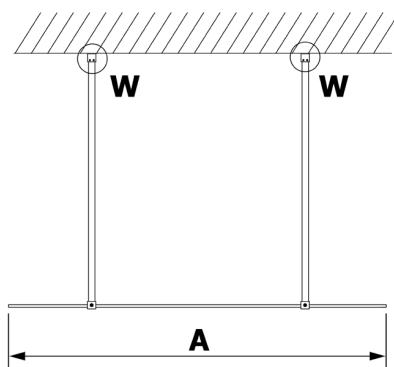

VARIO WHITE jednodielna sprchová zástena do priestoru, sklo nordic, 900 mm

Objednací kód: GX1590-03

Rozmery

Šírka: 900 mm

Výška: 2000 mm

Vlastnosti

Záruka: 2 roky

Technický list

MODEL	A
GX1470	679
GX1480	779
GX1490	879
GX1410	979
GX1411	1079
GX1412	1179
GX1413	1279
GX1414	1379
GX1570	679
GX1580	779
GX1590	879
GX1510	979
GX1511	1079
GX1512	1179
GX1514	1379