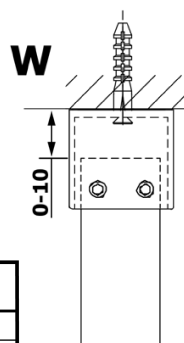

VARIO BLACK jednodielna sprchová zástena do priestoru, sklo nordic, 900 mm

Objednací kód: GX1590-02

Základné informácie

Značka: Gelco
Séria: VARIO

Rozmery

Šírka: 900 mm
Výška: 2000 mm

Vlastnosti

Farba profilu: Čierna mat
Tvar: Jednostenná Walk
Typ výplne: NORDIC sklo
Úprava skla: Coated glass
Hrúbka skla: 8 mm
Hmotnosť / ks: 39.0 kg
Balenie: 3 ks
Záruka: 2 roky

Technický list

MODEL	A
GX1470	679
GX1480	779
GX1490	879
GX1410	979
GX1411	1079
GX1412	1179
GX1413	1279
GX1414	1379
GX1570	679
GX1580	779
GX1590	879
GX1510	979
GX1511	1079
GX1512	1179
GX1514	1379