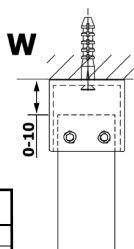

VARIO BLACK jednodielna sprchová zástena do priestoru, sklo nordic, 900 mm

Objednací kód: GX1590-02

Rozmery

Šírka: 900 mm

Výška: 2000 mm

Vlastnosti

Záruka: 2 roky

Technický list

| MODEL | A |
|--------|------|
| GX1470 | 679 |
| GX1480 | 779 |
| GX1490 | 879 |
| GX1410 | 979 |
| GX1411 | 1079 |
| GX1412 | 1179 |
| GX1413 | 1279 |
| GX1414 | 1379 |
| GX1570 | 679 |
| GX1580 | 779 |
| GX1590 | 879 |
| GX1510 | 979 |
| GX1511 | 1079 |
| GX1512 | 1179 |
| GX1514 | 1379 |