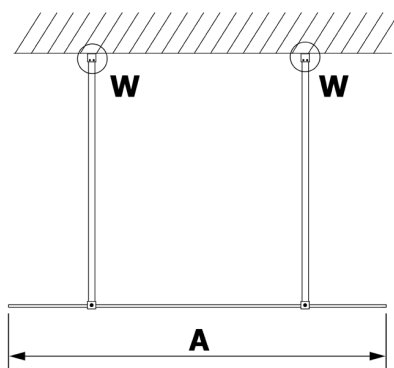

VARIO BLACK jednodielna sprchová zástena do priestoru, sklo nordic, 900 mm

Objednací kód: GX1590-02

Rozmery

Šírka: 900 mm

Výška: 2000 mm

Vlastnosti

Záruka: 2 roky

Technický list

| MODEL | A |
|--------|------|
| GX1470 | 679 |
| GX1480 | 779 |
| GX1490 | 879 |
| GX1410 | 979 |
| GX1411 | 1079 |
| GX1412 | 1179 |
| GX1413 | 1279 |
| GX1414 | 1379 |
| GX1570 | 679 |
| GX1580 | 779 |
| GX1590 | 879 |
| GX1510 | 979 |
| GX1511 | 1079 |
| GX1512 | 1179 |
| GX1514 | 1379 |