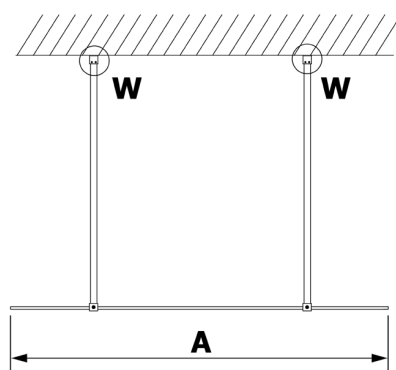

VARIO BLACK jednodielna sprchová zástena do priestoru, sklo nordic, 900 mm

Objednací kód: GX1590-02

Rozmery

Šírka: 900 mm

Výška: 2000 mm

Vlastnosti

Záruka: 2 roky

Technický list

MODEL	A
GX1470	679
GX1480	779
GX1490	879
GX1410	979
GX1411	1079
GX1412	1179
GX1413	1279
GX1414	1379
GX1570	679
GX1580	779
GX1590	879
GX1510	979
GX1511	1079
GX1512	1179
GX1514	1379