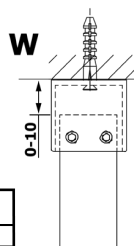

VARIO BLACK jednodielna sprchová zástena do priestoru, sklo nordic, 900 mm

Objednací kód: GX1590-02

Rozmery

Šírka: 900 mm

Výška: 2000 mm

Vlastnosti

Záruka: 2 roky

Technický list

MODEL	A
GX1470	679
GX1480	779
GX1490	879
GX1410	979
GX1411	1079
GX1412	1179
GX1413	1279
GX1414	1379
GX1570	679
GX1580	779
GX1590	879
GX1510	979
GX1511	1079
GX1512	1179
GX1514	1379