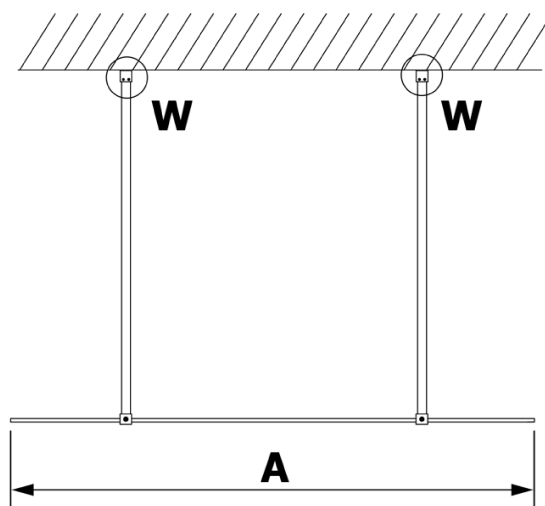

VARIO GOLD jednodielna sprchová zástena do priestoru, sklo nordic, 800 mm

Objednací kód: GX1580-04

Základné informácie

Značka: Gelco
Séria: VARIO

Rozmery

Šírka: 800 mm
Výška: 2000 mm

Vlastnosti

Farba profilu: Zlatá
Tvar: Jednostenná Walk
Typ výplne: NORDIC sklo
Úprava skla: Coated glass
Hrúbka skla: 8 mm
Hmotnosť / ks: 39.0 kg
Balenie: 3 ks
Záruka: 2 roky

Technický list

MODEL	A
GX1470	679
GX1480	779
GX1490	879
GX1410	979
GX1411	1079
GX1412	1179
GX1413	1279
GX1414	1379
GX1570	679
GX1580	779
GX1590	879
GX1510	979
GX1511	1079
GX1512	1179
GX1514	1379