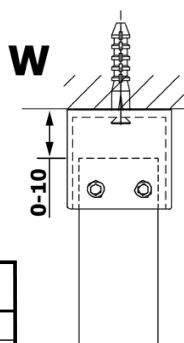

VARIO GOLD jednodielna sprchová zástena do priestoru, sklo nordic, 800 mm

Objednací kód: GX1580-04

Základné informácie

Značka: Gelco
Séria: VARIO

Rozmery

Šírka: 800 mm
Výška: 2000 mm

Vlastnosti

Farba profilu: Zlatá
Tvar: Jednostenná Walk
Typ výplne: NORDIC sklo
Úprava skla: Coated glass
Hrúbka skla: 8 mm
Hmotnosť / ks: 39.0 kg
Balenie: 3 ks
Záruka: 2 roky

Technický list

MODEL	A
GX1470	679
GX1480	779
GX1490	879
GX1410	979
GX1411	1079
GX1412	1179
GX1413	1279
GX1414	1379
GX1570	679
GX1580	779
GX1590	879
GX1510	979
GX1511	1079
GX1512	1179
GX1514	1379