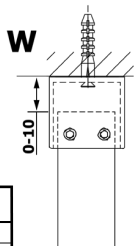

VARIO GOLD jednodielna sprchová zástena do priestoru, sklo nordic, 800 mm

Objednací kód: GX1580-04

Rozmery

Šírka: 800 mm

Výška: 2000 mm

Vlastnosti

Záruka: 2 roky

Technický list

MODEL	A
GX1470	679
GX1480	779
GX1490	879
GX1410	979
GX1411	1079
GX1412	1179
GX1413	1279
GX1414	1379
GX1570	679
GX1580	779
GX1590	879
GX1510	979
GX1511	1079
GX1512	1179
GX1514	1379