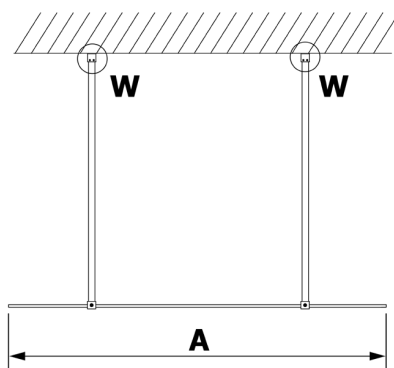

VARIO GOLD jednodielna sprchová zástena do priestoru, sklo nordic, 800 mm

Objednací kód: GX1580-04

Rozmery

Šírka: 800 mm

Výška: 2000 mm

Vlastnosti

Záruka: 2 roky

Technický list

MODEL	A
GX1470	679
GX1480	779
GX1490	879
GX1410	979
GX1411	1079
GX1412	1179
GX1413	1279
GX1414	1379
GX1570	679
GX1580	779
GX1590	879
GX1510	979
GX1511	1079
GX1512	1179
GX1514	1379